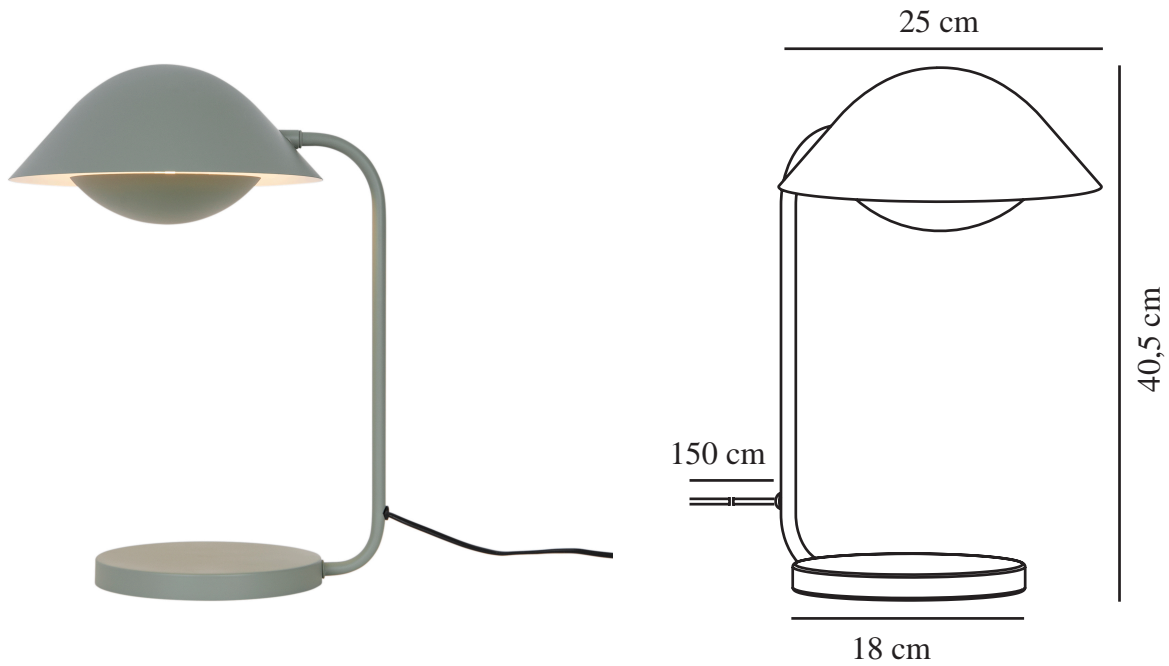

FREYA | BORDSLAMPA | [DUSTYGREEN]

2213115023

nordlux®

Spänning (V): 220-240 Volt
IP-grad: IP20
Maximal lampeffekt (W): 40W
Klass (Klass 1, Klass 2, Klass 3):
Klass 2 (Dubbel isolerad)
Lampfäthning: E14
Placering strömbrytare: På kabeln
Parallellkoppling: False

Primärt material: Metall
Kabelfärg: Svart
Kabellängd (cm): 150
Ytmaterial på kabeln: Plast
Är kabeln utbytbar?: False

Höjd (cm): 43
Bredd (cm): 31
Rördiameter (cm): 1.15
Skärmdiameter (cm): 25
Längd (cm): 31

EAN: 5704924011801
TUN: 2276958
Artikelnummer: 2213115023
Antal per kolla: 3

Säljförpackning höjd (cm): 42.5
Säljförpackning bredd cm: 28
Säljförpackning djup (cm): 28
Säljförpackning volym m³: 0.0333
Produktens nettovikt (kg): 1.16

- Organiskt formad bordslampa i nordisk design • Osynlig ljuskälla för indirekt ljus
- Avtagbar nedre skärm för enkelt byte av glödlampa

Freya är en serie med organiskt formade lampor i nordisk samtida design. Den nästan överdimensionerade toppskärmen omfamnar den nedre skärmen och kompletterar den eleganta siluetten – samtidigt som den täcker ljuskällan för att ge ett behagligt ljus.