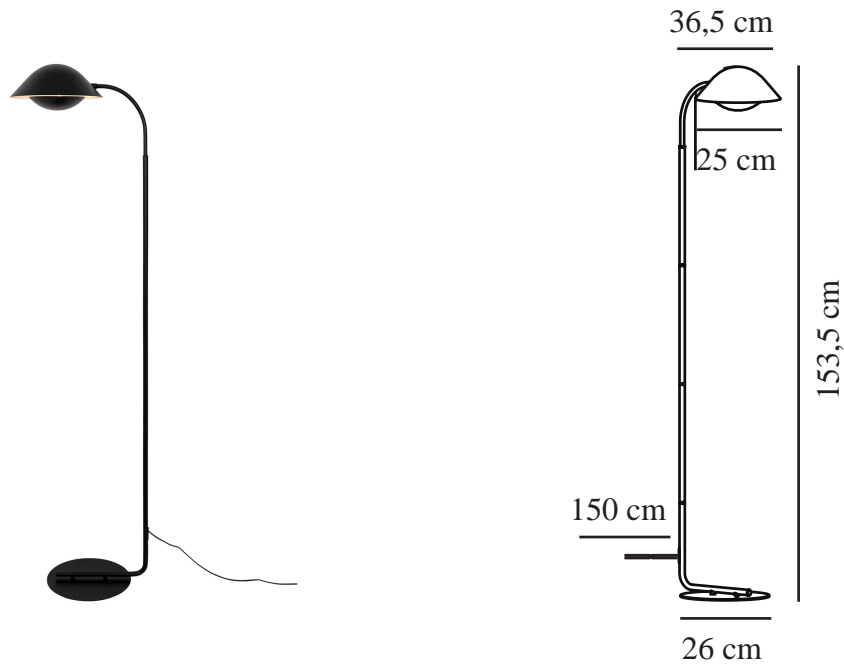

# FREYA | STEHLAMPE | SCHWARZ

2213124003

nordlux®

Spannung (V): 220-240 Volt  
IP-Grad: IP20  
Maximale Lampenleistung (W):  
40W  
Klasse (Klasse 1, Klasse 2,  
Klasse 3): Klasse 2 (Dopp. isoliert)  
Leuchtmittelsockel: E14  
Schalterplatzierung: Auf dem  
Kabel  
Parallelschaltung: False

Hauptmaterial: Metall  
Kabel Farbe: Schwarz  
Kabel Länge (cm): 150  
Oberflächenmaterial Kabel: Plastik  
Ist das Kabel austauschbar?:  
False

Farbe: Schwarz  
Höhe (cm): 153  
Breite (cm): 38  
Rohrdurchmesser (cm): 1.55  
Schirmdurchmesser (cm): 25  
Länge (cm): 38  
EAN: 5704924011818  
TUN: 2276978  
Artikelnummer: 2213124003

Stück pro Hauptkarton: 2  
Verkaufsbox Höhe (cm): 29  
Verkaufsbox Breite (cm): 34  
Verkaufsbox Tiefe (cm): 33.5  
Verkaufsbox Volumen m<sup>3</sup> : 0.033  
Produkt Nettogewicht (kg): 2.61

- Organisch geformte Stehleuchte im nordischen Design • Nicht sichtbare Lichtquelle für indirektes Licht
- Abnehmbarer unterer Lampenschirm für einfachen Glühbirnenwechsel