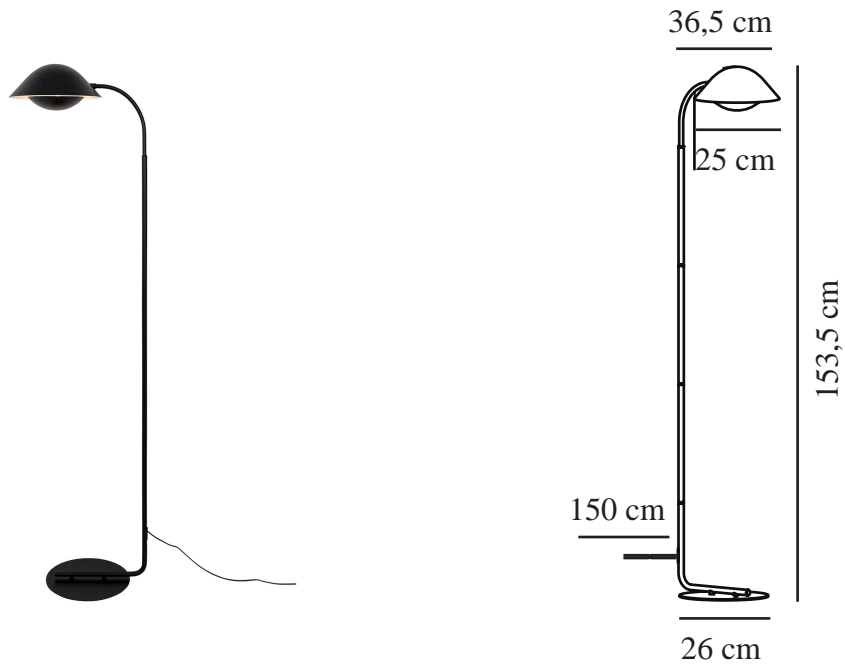

FREYA | GULVLAMPE | SORT

2213124003

nordlux®

Spænding (V): 220-240 Volt
IP-vurdering: IP20
Maksimal pæreeffekt (W): 40W
Klasse (klasse 1, klasse 2, klasse 3): Klasse 2 (Dobbelt isoleret)
Pærefatning: E14
Placering af afbryder: På ledningen
Parallelforbindelse: False

Primært materiale: Metal
Ledningens farve: Sort
Ledningens længde (cm): 150
Ledningens overflademateriale: Plast
Kan ledningen udskiftes?: False

Farve: Sort
Højde (cm): 153
Bredde (cm): 38
Rørdiameter (cm): 3,8
Skærm diameter (cm): 25
Længde (cm): 38
EAN-nummer: 5704924011818
TUN: 2276978

Varenummer: 2213124003
Stk. pr. master-kasse: 2
Salgskasse, højde (cm): 29
Salgskasse, bredde (cm): 34
Salgskasse, dybde (cm): 33,5
Salgskasse, volumen (m³): 0.033
Nettovægt af produkt (kg): 2,61

- Organisk formet gulvlampe i nordisk design
- Ikke-synlig lyskilde, som giver indirekte lys
- Aftagelig underskærm gør det let at skifte pære