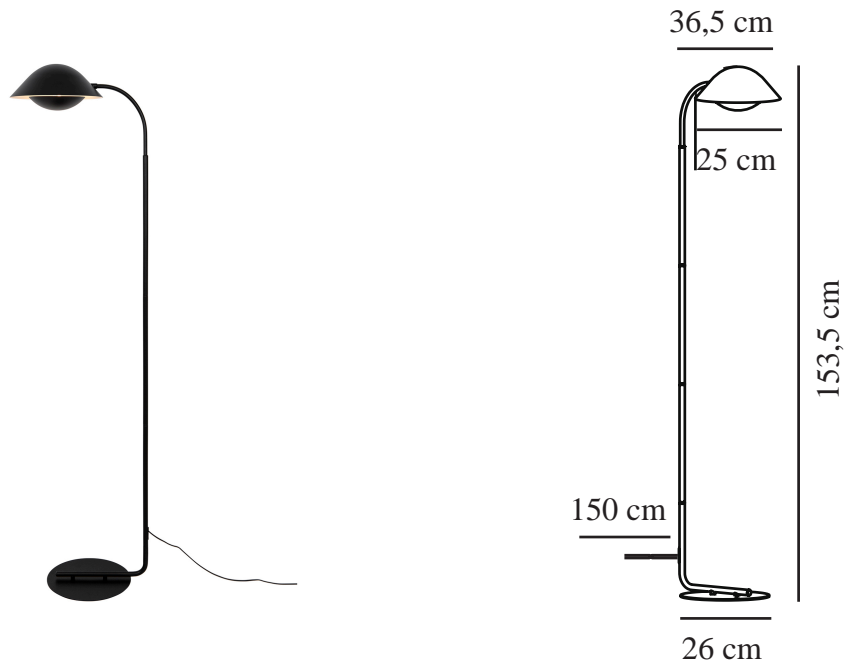

FREYA | LAMPADAIRE | NOIR

2213124003

nordlux®

Tension (V): 220-240 Volt
Protection IP: IP20
Puissance maximale de l'ampoule (W): 40W
Classe (Classe 1, Classe 2, Classe 3): Classe 2 (Double isolation)
Culot d'ampoule: E14
Installation du commutateur: Sur le câble
Connexion parallèle: False

Matière première: Métal
Couleur du câble: Noir
Longueur du câble (cm): 150
Matériau de surface du câble: Matière plastique
Le câble est-il remplaçable: False

Couleur: Noir
Hauteur (cm): 153
Largeur (cm): 38
Diamètre du tube (cm): 1.55
Diamètre de l'abat-jour (cm): 25
Longueur (cm): 38

EAN: 5704924011818
TUN: 2276978
Numéro d'article: 2213124003
Pièces par unité d'emballage: 2
Hauteur de la boîte de vente (cm): 29

Largeur de la boîte de vente (cm): 34
Profondeur de la boîte de vente (cm): 33.5
Volume de la boîte de vente m³: 0.033
Poids net du produit (kg): 2.61