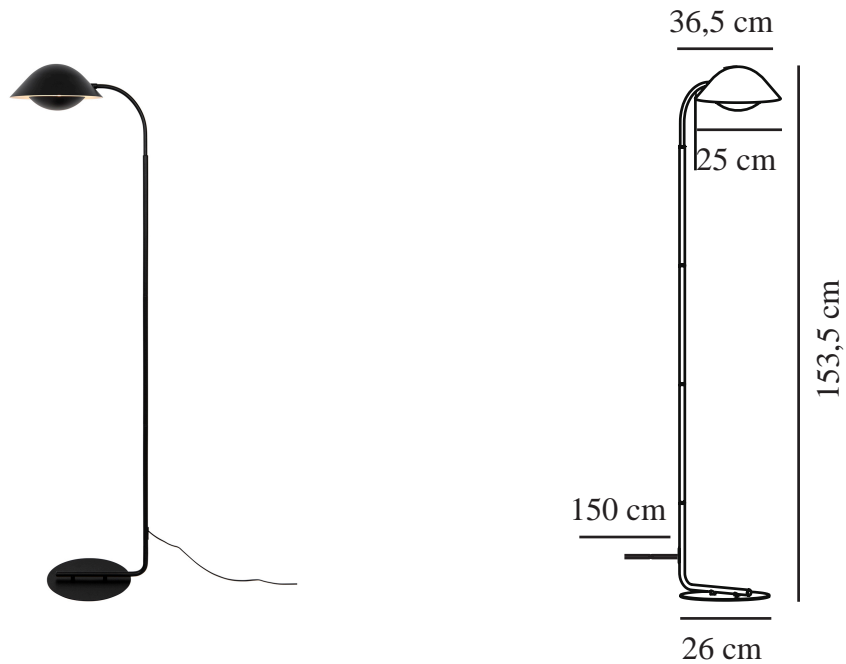

# FREYA | VLOERVERLICHTING | ZWART

2213124003

nordlux®

Spanning (V): 220-240 Volt  
IP-graad: IP20  
Maximaal lampvermogen (W):  
40W  
Klasse (Klasse 1, Klasse 2,  
Klasse 3): Klasse 2 (Dubbele  
isolatie)  
Lampfitting: E14  
Plaatsing schakelaar: Op de kabel  
Parallele verbinding: False

Is de kabel vervangbaar?: False  
Kleur: Zwart

Hoogte (cm): 153  
Breedte (cm): 38  
Buisdiameter (cm): 1.55  
Diameter kap (cm): 25  
Lengte (cm): 38

EAN: 5704924011818  
TUN: 2276978  
Artikelnummer: 2213124003  
Stuks per masterdoos: 2  
Hoogte verkoopdoos (cm): 29  
Breedte verkoopdoos (cm): 34  
Diepte verkoopdoos (cm): 33.5  
Verkoopdoos inhoud m<sup>3</sup> : 0.033  
Nettogewicht product (kg): 2.61

Primair materiaal: Metaal  
Kleur van de kabel: Zwart  
Lengte van de kabel (cm): 150  
Oppervlaktemateriaal van de  
kabel: Plastic

- Organisch gevormde vloerlamp in Scandinavisch design • Niet-zichtbare lichtbron voor indirect licht
- Verwijderbare onderste kap om eenvoudig de lamp te verwisselen