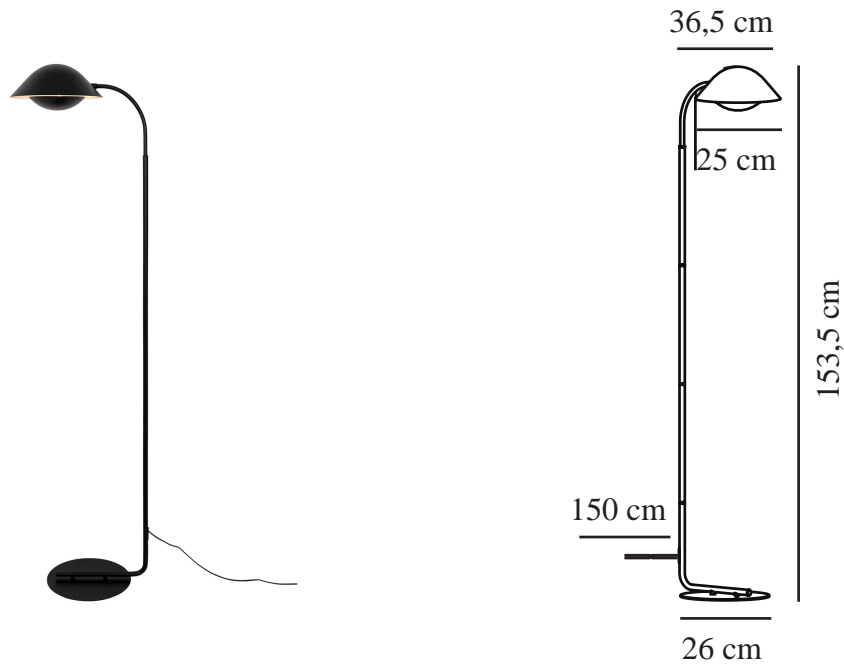

# FREYA | GULVLAMPE | SORT

2213124003

nordlux®

Spenning (V): 220-240 Volt  
IP-grad: IP20  
Maksimal lysstyrke (W): 40W  
Klasse (Klasse 1, Klasse 2, Klasse 3): Klasse 2 (Dobbelt isolert)  
Pæresokkel: E14  
Bryter plassering: På ledning  
Parallellkobling: False

Primært materiale: Metal  
Kabelfarge: Sort  
Kabellengde (cm): 150  
Kabelens overflatemateriale: Plast  
Kan kabelen byttes ut?: False

Farge: Sort

Høyde (cm): 153  
Bredde (cm): 38  
Rørdiameter (cm): 1.55  
Skjerm diameter (cm): 25  
Lengde (cm): 38

EAN: 5704924011818  
TUN: 2276978  
Artikkelnummer: 2213124003

Stk. per master box: 2  
Høyde på salgseske (cm): 29  
Bredde på salgseske (cm): 34  
Dybde på salgseske (cm): 33.5  
Volum i salgseske m<sup>3</sup>: 0.033  
Produktets nettovekt (kg): 2.61