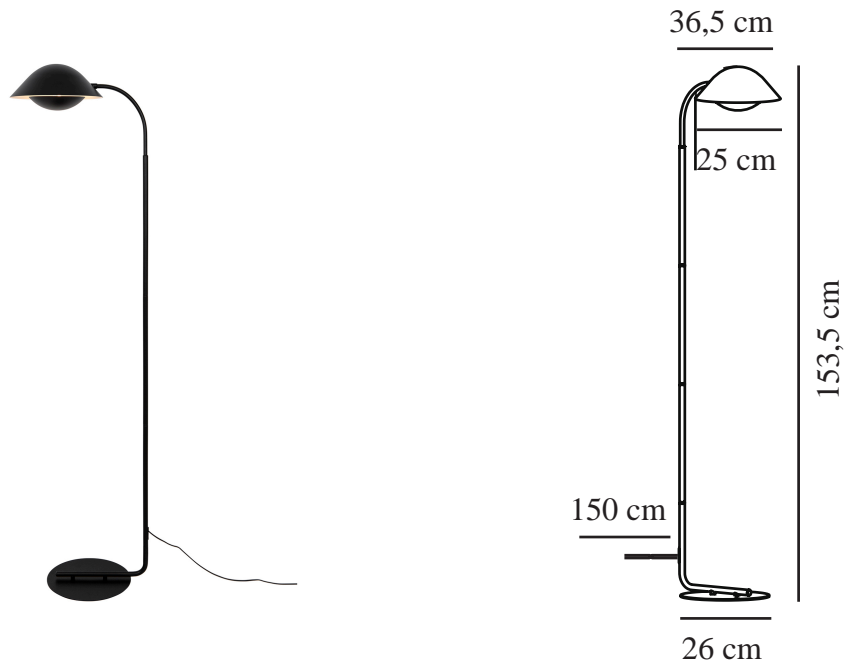

FREYA | GOLVLAMPA | SVART

2213124003

nordlux®

Spänning (V): 220-240 Volt
IP-grad: IP20
Maximal lampeffekt (W): 40W
Klass (Klass 1, Klass 2, Klass 3):
Klass 2 (Dubbel isolerad)
Lampfattning: E14
Placering strömbrytare: På kabeln
Parallellkoppling: False

Färg: Svart
Höjd (cm): 153
Bredd (cm): 38
Rördiameter (cm): 1.55
Skärmdiameter (cm): 25
Längd (cm): 38

Artikelnummer: 2213124003
Antal per kolti: 2
Säljförpackning höjd (cm): 29
Säljförpackning bredd cm: 34
Säljförpackning djup (cm): 33.5
Säljförpackning volym m³: 0.033
Produktens nettovikt (kg): 2.61

Primärt material: Metall
Kabelfärg: Svart
Kabellängd (cm): 150
Ytmaterial på kabeln: Plast
Är kabeln utbytbar?: False

EAN: 5704924011818
TUN: 2276978

- Organiskt formad golvlampa i nordisk design • Osynlig ljuskälla för indirekt ljus
- Avtagbar nedre skärm för enkelt byte av glödlampa