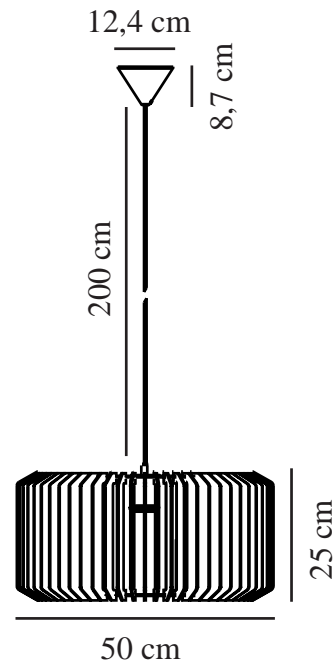

ASTI 50 | PENDELLEUCHE | BRAUN

2213143014

nordlux®

Spannung (V): 220-240 Volt
IP-Grad: IP20
Maximale Lampenleistung (W): 40
Klasse (Klasse 1, Klasse 2, Klasse 3): Klasse 2 (Dopp. isoliert)
Leuchtmittelsockel: E27
Parallelschaltung: False

Farbe: Braun
Höhe (cm): 25
Breite (cm): 50
Schirmdurchmesser (cm): 50
Länge (cm): 50

Verkaufsbox Höhe (cm): 40.5
Verkaufsbox Breite (cm): 40
Verkaufsbox Tiefe (cm): 11
Verkaufsbox Volumen m³: 0.0178
Produkt Nettogewicht (kg): 1.55

Hauptmaterial: Holz
Sekundärmaterial: Metall
Kabel Farbe: Weiss
Kabel Länge (cm): 200
Oberflächenmaterial Kabel:
Textilien
Ist das Kabel austauschbar?:
False

EAN: 5704924011832
TUN: 2276971
Artikelnummer: 2213143014
Stück pro Hauptkarton: 3