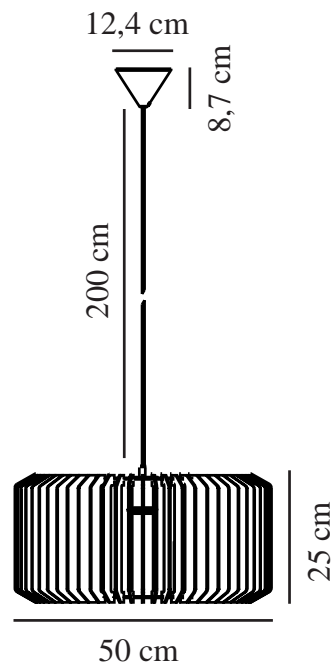

ASTI 50 | SUSPENSION | NATURE (MARRON)

2213143014

nordlux®

Tension (V): 220-240 Volt
Protection IP: IP20
Puissance maximale de l'ampoule (W): 40W
Classe (Classe 1, Classe 2, Classe 3): Classe 2 (Double isolation)
Culot d'ampoule: E27
Connexion parallèle: False

Matière première: Bois
Matériau secondaire: Métal
Couleur du câble: Blanc
Longueur du câble (cm): 200
Matériau de surface du câble: Textile
Le câble est-il remplaçable: False
Couleur: Nature (marron)

Hauteur (cm): 25
Largeur (cm): 50
Diamètre de l'abat-jour (cm): 50
Longueur (cm): 50

EAN: 5704924011832
TUN: 2276971
Numéro d'article: 2213143014
Pièces par unité d'emballage: 3
Hauteur de la boîte de vente (cm): 40.5
Largeur de la boîte de vente (cm): 40

Profondeur de la boîte de vente (cm): 11
Volume de la boîte de vente m³: 0.0178
Poids net du produit (kg): 1.55