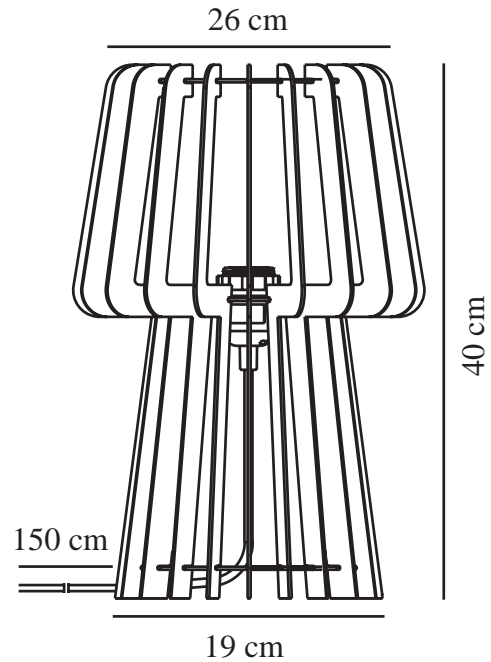

# GROA | BORDLAMPE | SORT

2213155003

nordlux®

Spænding (V): 220-240 Volt  
IP-vurdering: IP20  
Maksimal pæreeffekt (W): 40W  
Klasse (klasse 1, klasse 2, klasse 3): Klasse 2 (Dobbelt isoleret)  
Pærefatning: E27  
Placering af afbryder: På ledningen  
Parallelforbindelse: False

Farve: Sort  
Højde (cm): 40  
Skærm diameter (cm): 26  
Udendørs sokkel, mål (cm): 19  
Længde (cm): 26  
EAN-nummer: 5704924011849  
TUN: 2276972

Varenummer: 2213155003  
Stk. pr. master-kasse: 3  
Salgskasse, højde (cm): 41  
Salgskasse, bredde (cm): 18.5  
Salgskasse, dybde (cm): 8  
Salgskasse, volumen (m<sup>3</sup>): 0.0061  
Nettovægt af produkt (kg): 0.48

Primært materiale: Træ  
Ledningens farve: Sort  
Ledningens længde (cm): 150  
Ledningens overflademateriale: Plast  
Kan ledningen udskiftes?: False

- Naturligt og blødt design, der bringer naturen indenfor • Træstruktur skaber smukt lys- og skyggespil
- Skab din egen stil med en dekorativ pære • Knockdown-pakket for nem selvmontering

Groa er en åben bordlampe, hvor træstrukturen inviterer naturen indenfor og skaber et smukt samspil mellem lys og skygge. Det luftige design spreder lyset ud i rummet på smukkeste vis. Skab dit eget designudtryk ved at tilføje en dekorativ pære.