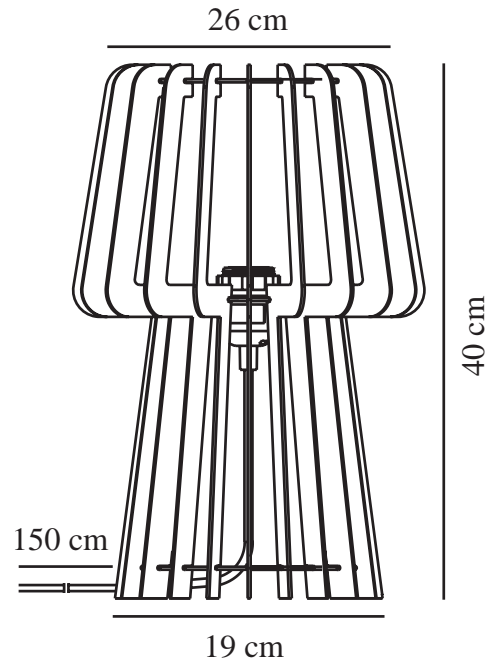

# GROA | LAMPE À POSER | NOIR

2213155003

nordlux®

Tension (V): 220-240 Volt  
Protection IP: IP20  
Puissance maximale de l'ampoule (W): 40W  
Classe (Classe 1, Classe 2, Classe 3): Classe 2 (Double isolation)  
Culot d'ampoule: E27  
Installation du commutateur: Sur le câble  
Connexion parallèle: False

Matière première: Bois  
Couleur du câble: Noir  
Longueur du câble (cm): 150  
Matériau de surface du câble: Matière plastique  
Le câble est-il remplaçable: False  
Couleur: Noir

Hauteur (cm): 40  
Diamètre de l'abat-jour (cm): 26  
Dimension socle extérieur (cm): 19  
Longueur (cm): 26

EAN: 5704924011849  
TUN: 2276972  
Numéro d'article: 2213155003  
Pièces par unité d'emballage: 3  
Hauteur de la boîte de vente (cm): 41  
Largeur de la boîte de vente (cm): 18.5

Profondeur de la boîte de vente (cm): 8  
Volume de la boîte de vente m<sup>3</sup>: 0.0061  
Poids net du produit (kg): 0.48

Groa est une lampe de table ouverte, dont la structure en bois invite la nature à entrer et crée un magnifique jeu d'ombres et de lumières. Le design aéré permet à la lumière de se diffuser dans la pièce de la plus belle des manières. Créez votre expression design personnalisée en ajoutant une ampoule décorative.