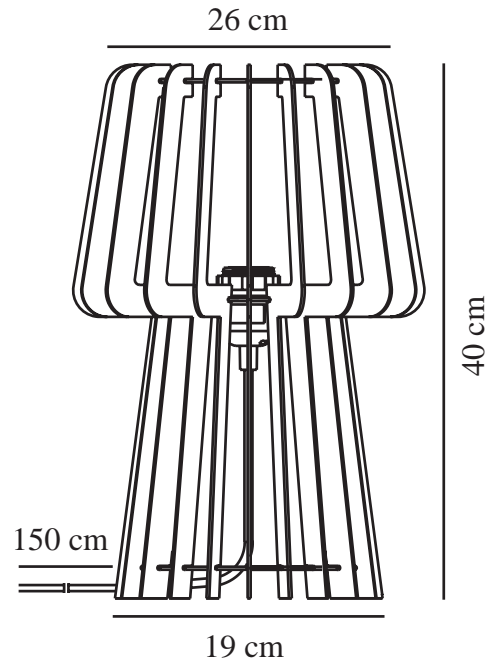

GROA | TAFELVERLICHTING | ZWART

2213155003

nordlux®

Spanning (V): 220-240 Volt
IP-graad: IP20
Maximaal lampvermogen (W):
40W
Klasse (Klasse 1, Klasse 2,
Klasse 3): Klasse 2 (Dubbele
isolatie)
Lampfitting: E27
Plaatsing schakelaar: Op de kabel
Parallele verbinding: False

Is de kabel vervangbaar?: False
Kleur: Zwart
Hoogte (cm): 40
Diameter kap (cm): 26
Maat basis voor buiten (cm): 19
Lengte (cm): 26

EAN: 5704924011849
TUN: 2276972
Artikelnummer: 2213155003
Stuks per masterdoos: 3
Hoogte verkoopdoos (cm): 41
Breedte verkoopdoos (cm): 18.5
Diepte verkoopdoos (cm): 8
Verkoopdoos inhoud m³ : 0.0061
Nettogewicht product (kg): 0.48

Primair materiaal: Hout
Kleur van de kabel: Zwart
Lengte van de kabel (cm): 150
Oppervlaktemateriaal van de
kabel: Plastic

- Natuurlijk en zacht design dat de natuur naar binnen brengt • Houten structuur zorgt voor prachtig licht- en schaduwspel
- Creëer je eigen designexpressie met een decoratieve lamp • Eenvoudige zelfmontage

Groa is een open tafellamp, waarbij de houten structuur de natuur naar binnen haalt en een prachtig spel van licht en schaduw creëert. Het luchtige design verspreidt het licht op de mooiste manier in de kamer. Creëer je eigen designexpressie door een decoratieve lamp toe te voegen.