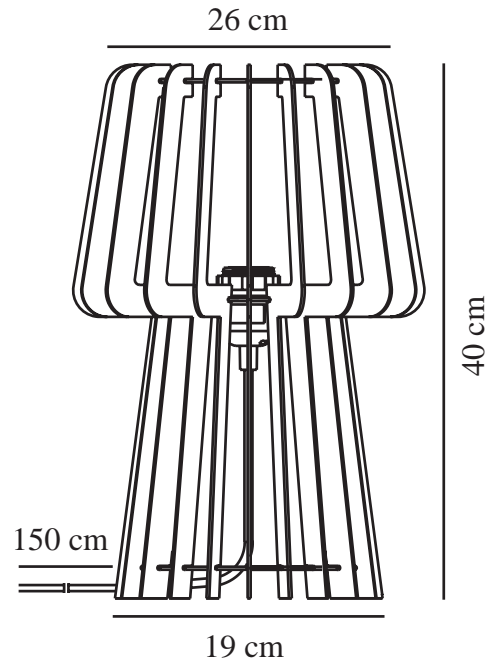

# GROA | BORDLAMPE | SORT

2213155003

nordlux®

Spenning (V): 220-240 Volt  
IP-grad: IP20  
Maksimal lysstyrke (W): 40W  
Klasse (Klasse 1, Klasse 2, Klasse 3): Klasse 2 (Dobbelt isolert)  
Pæresokkel: E27  
Bryter plassering: På ledning  
Parallellkobling: False

Primært materiale: Tre  
Kabelfarge: Sort  
Kabellengde (cm): 150  
Kabelens overflatemateriale: Plast  
Kan kabelen byttes ut?: False

Farge: Sort  
Høyde (cm): 40  
Skjerm diameter (cm): 26  
Utvendig grunn dimensjon (cm): 19  
Lengde (cm): 26

EAN: 5704924011849  
TUN: 2276972  
Artikkelnummer: 2213155003

Stk. per master box: 3  
Høyde på salgseske (cm): 41  
Bredde på salgseske (cm): 18.5  
Dybde på salgseske (cm): 8  
Volum i salgseske m<sup>3</sup>: 0.0061  
Produktets nettovekt (kg): 0.48

- Naturlig og mykt design som fører naturen inn • Trestruktur skaper vakkert lys- og skyggespill
- Lag ditt eget designuttrykk med en dekorativ pære • Byggesettet er enkelt å montere selv

Groa er en åpen bordlampe hvor trestrukturen inviterer naturen inn og skaper et vakkert samspill mellom lys og skygge. Det luftige designet lar lyset spre seg i rommet på vakreste vis. Skap ditt eget designuttrykk ved å sette inn en dekorativ pære.