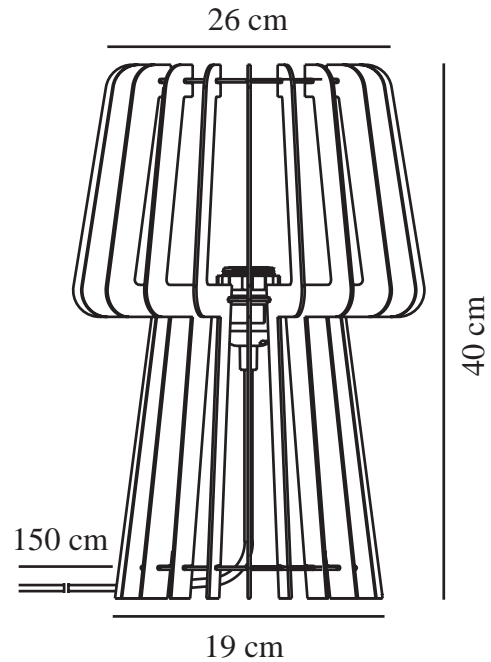

# GROA | BORDSLAMPA | SVART

2213155003

nordlux®

Spänning (V): 220-240 Volt  
IP-grad: IP20  
Maximal lampeffekt (W): 40W  
Klass (Klass 1, Klass 2, Klass 3):  
Klass 2 (Dubbel isolerad)  
Lampfattning: E27  
Placering strömbrytare: På kabeln  
Parallellkoppling: False

Primärt material: Trä  
Kabelfärg: Svart  
Kabellängd (cm): 150  
Ytmaterial på kabeln: Plast  
Är kabeln utbytbar?: False  
Färg: Svart

Höjd (cm): 40  
Skärmdiameter (cm): 26  
Utvändigt basmått (cm): 19  
Längd (cm): 26  
EAN: 5704924011849  
TUN: 2276972  
Artikelnummer: 2213155003  
Antal per kolla: 3

Säljförpackning höjd (cm): 41  
Säljförpackning bredd cm: 18.5  
Säljförpackning djup (cm): 8  
Säljförpackning volym m<sup>3</sup>: 0.0061  
Productens nettovikt (kg): 0.48

- Naturlig och mjuk design som för in naturen inomhus • Trästruktur skapar vackert ljus- och skuggspel
- Skapa ditt eget designuttryck med en dekorativ glödlampa • Packning för enkel