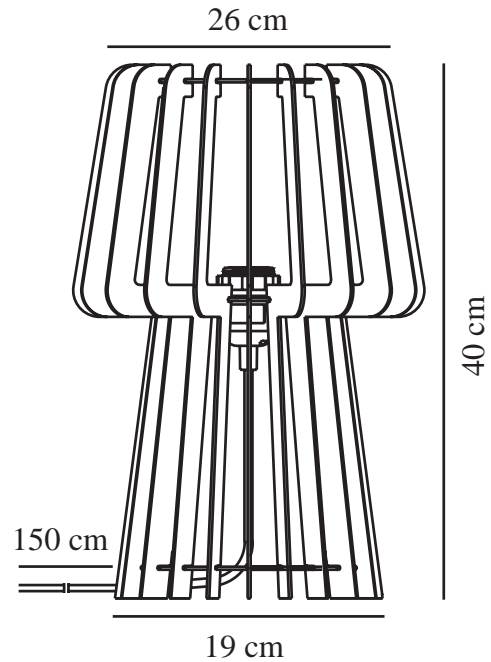

GROA | TISCHLAMPE | BRAUN

2213155014

nordlux®

Spannung (V): 220-240 Volt
IP-Grad: IP20
Maximale Lampenleistung (W): 40W
Klasse (Klasse 1, Klasse 2, Klasse 3): Klasse 2 (Dopp. isoliert)
Leuchtmittelsockel: E27
Schalterplatzierung: Auf dem Kabel
Parallelschaltung: False

Farbe: Braun
Höhe (cm): 40
Schirmdurchmesser (cm): 26
Außenbereich-Basisabmessungen (cm): 19
Länge (cm): 26
EAN: 5704924011856
TUN: 2276953

Artikelnummer: 2213155014
Stück pro Hauptkarton: 3
Verkaufsbox Höhe (cm): 41
Verkaufsbox Breite (cm): 18.5
Verkaufsbox Tiefe (cm): 8
Verkaufsbox Volumen m³: 0.0061
Produkt Nettogewicht (kg): 0.48

Hauptmaterial: Holz
Kabel Farbe: Schwarz
Kabel Länge (cm): 150
Oberflächenmaterial Kabel: Plastik
Ist das Kabel austauschbar?: False

- Natürliches und weiches Design bringt die Natur in den Raum • Holzstruktur erzeugt ein schönes Licht- und Schattenspiel
- Schaffen Sie mit einem dekorativen Leuchtmittel Ihren eigenen Designausdruck • Knock-

Groa ist eine offene Tischleuchte, bei der die Holzstruktur die Natur nach drinnen holt und ein schönes Spiel von Licht und Schatten erzeugt. Das luftige Design verteilt das Licht auf besonders schöne Weise im Raum. Kreieren Sie mit einem dekorativen Leuchtmittel Ihren eigenen Designausdruck.