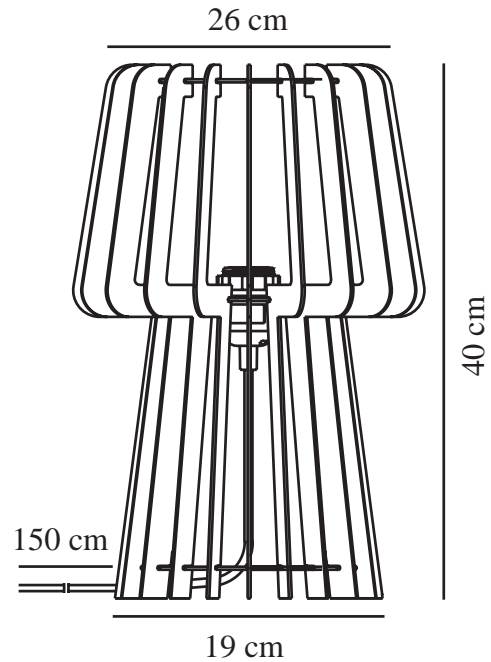

GROA | BORDLAMPE | NATUR

2213155014

nordlux®

Spænding (V): 220-240 Volt
IP-vurdering: IP20
Maksimal pæreeffekt (W): 40W
Klasse (klasse 1, klasse 2, klasse 3): Klasse 2 (Dobbelt isoleret)
Pærefatning: E27
Placering af afbryder: På ledningen
Parallelforbindelse: False

Farve: Natur
Højde (cm): 40
Skærm diameter (cm): 26
Udendørssokkel, mål (cm): 19
Længde (cm): 26
EAN-nummer: 5704924011856
TUN: 2276953

Varenummer: 2213155014
Stk. pr. master-kasse: 3
Salgskasse, højde (cm): 41
Salgskasse, bredde (cm): 18.5
Salgskasse, dybde (cm): 8
Salgskasse, volumen (m³): 0.0061
Nettovægt af produkt (kg): 0.48

Primært materiale: Træ
Ledningens farve: Sort
Ledningens længde (cm): 150
Ledningens overflademateriale: Plast
Kan ledningen udskiftes?: False

- Naturligt og blødt design, der bringer naturen indenfor • Træstruktur skaber smukt lys- og skyggespil
- Skab din egen stil med en dekorativ pære • Knockdown-pakket for nem selvmontering

Groa er en åben bordlampe, hvor træstrukturen inviterer naturen indenfor og skaber et smukt samspil mellem lys og skygge. Det luftige design spreder lyset ud i rummet på smukkeste vis. Skab dit eget designudtryk ved at tilføje en dekorativ pære.