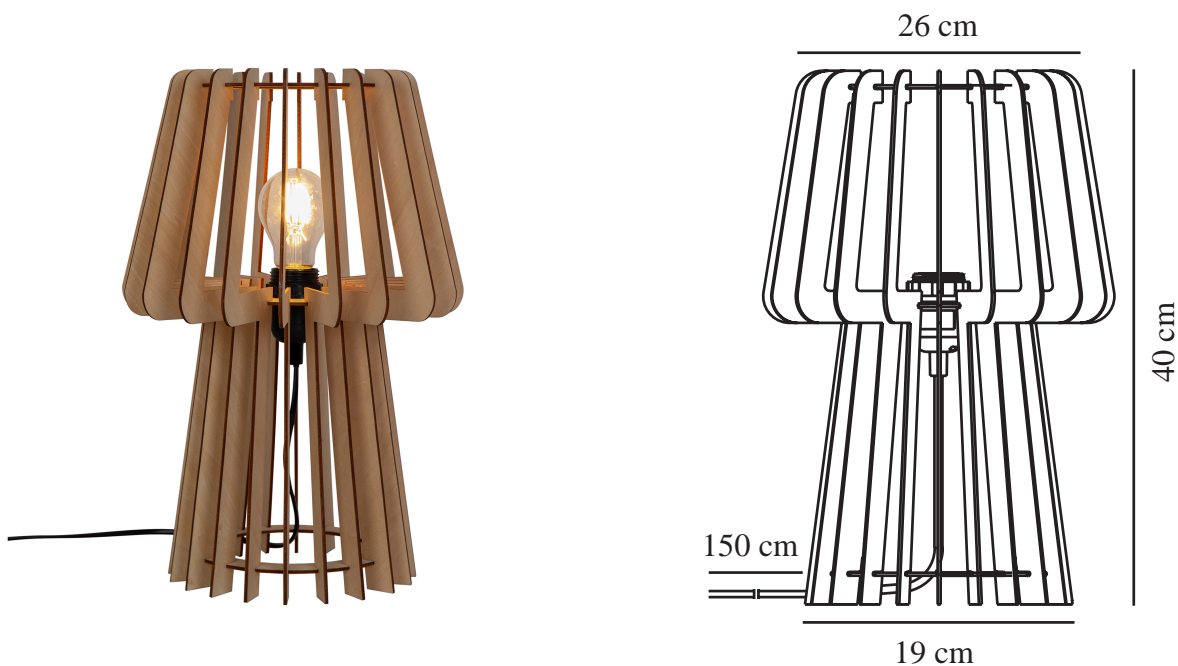

# GROA | LAMPE À POSER | NATURE (MARRON)

2213155014

nordlux®

Tension (V): 220-240 Volt  
Protection IP: IP20  
Puissance maximale de l'ampoule (W): 40W  
Classe (Classe 1, Classe 2, Classe 3): Classe 2 (Double isolation)  
Culot d'ampoule: E27  
Installation du commutateur: Sur le câble  
Connexion parallèle: False

Matière première: Bois  
Couleur du câble: Noir  
Longueur du câble (cm): 150  
Matériau de surface du câble: Matière plastique  
Le câble est-il remplaçable: False  
Couleur: Nature (marron)

Hauteur (cm): 40  
Diamètre de l'abat-jour (cm): 26  
Dimension socle extérieur (cm): 19  
Longueur (cm): 26

EAN: 5704924011856  
TUN: 2276953  
Numéro d'article: 2213155014  
Pièces par unité d'emballage: 3  
Hauteur de la boîte de vente (cm): 41  
Largeur de la boîte de vente (cm): 18.5

Profondeur de la boîte de vente (cm): 8  
Volume de la boîte de vente m<sup>3</sup>: 0.0061  
Poids net du produit (kg): 0.48

Groa est une lampe de table ouverte, dont la structure en bois invite la nature à entrer et crée un magnifique jeu d'ombres et de lumières. Le design aéré permet à la lumière de se diffuser dans la pièce de la plus belle des manières. Créez votre expression design personnalisée en ajoutant une ampoule décorative.