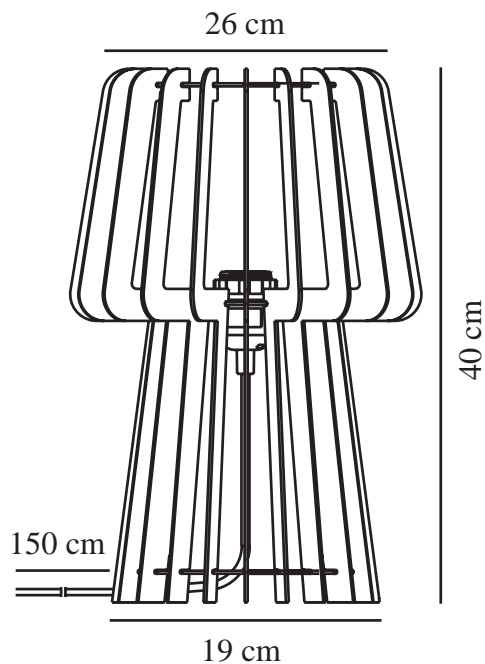

GROA | BORDSLAMPA | NATUR

2213155014

nordlux®

Spänning (V): 220-240 Volt
IP-grad: IP20
Maximal lampeffekt (W): 40W
Klass (Klass 1, Klass 2, Klass 3):
Klass 2 (Dubbel isolerad)
Lampfättning: E27
Placering strömbrytare: På kabeln
Parallellkoppling: False

Primärt material: Trä
Kabelfärg: Svart
Kabellängd (cm): 150
Ytmaterial på kabeln: Plast
Är kabeln utbytbar?: False
Färg: Natur

Höjd (cm): 40
Skärmdiameter (cm): 26
Utvändigt basmått (cm): 19
Längd (cm): 36
EAN: 5704924011856
TUN: 2276953
Artikelnummer: 2213155014
Antal per kolla: 3

Säljförpackning höjd (cm): 41
Säljförpackning bredd (cm): 18.5
Säljförpackning djup (cm): 8
Säljförpackning volym m³: 0.0061
Produktens nettovikt (kg): 0.48

- Naturlig och mjuk design som för in naturen inomhus • Trästruktur skapar vackert ljus- och skuggspel
- Skapa ditt eget designtryck med en dekorativ glödlampa • Packning för enkel