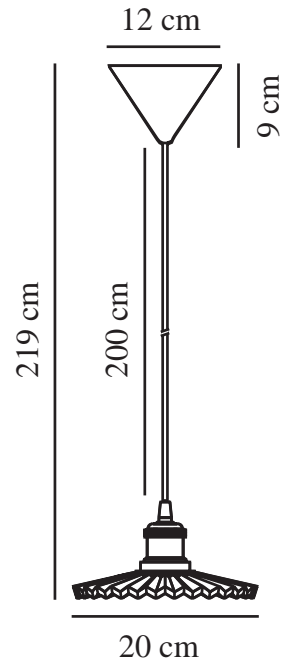

TORINA 20 | PENDELLEUCHE | KLAR

2213173000

nordlux®

Spannung (V): 220-240 Volt
IP-Grad: IP20
Maximale Lampenleistung (W):
40W
Klasse (Klasse 1, Klasse 2,
Klasse 3): Klasse 2 (Dopp. isoliert)
Leuchtmittelsockel: E27
Parallelschaltung: False

Hauptmaterial: Glas
Sekundärmaterial: Metall
Kabel Farbe: Weiss
Kabel Länge (cm): 200
Oberflächenmaterial Kabel: Plastik
Ist das Kabel austauschbar?:
False

Farbe: Klar
Höhe (cm): 10.5
Breite (cm): 20
Schirmdurchmesser (cm): 20
Länge (cm): 20

EAN: 5704924011863
TUN: 2276929
Artikelnummer: 2213173000
Stück pro Hauptkarton: 3

Verkaufsbox Höhe (cm): 23
Verkaufsbox Breite (cm): 23
Verkaufsbox Tiefe (cm): 15
Verkaufsbox Volumen m³: 0.0079
Produkt Nettogewicht (kg): 0.8