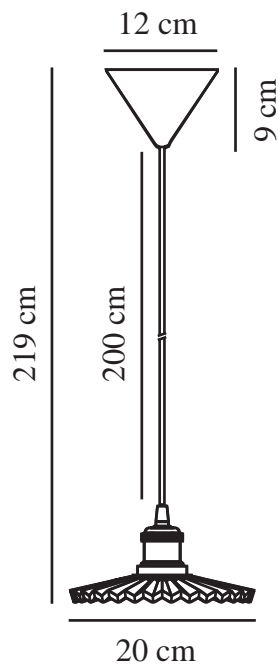

TORINA 20 | PENDEL | KLAR

2213173000

nordlux®

Spænding (V): 220-240 Volt
IP-vurdering: IP20
Maksimal pæreeffekt (W): 40W
Klasse (klasse 1, klasse 2, klasse 3): Klasse 2 (Dobbelt isoleret)
Pærefatning: E27
Parallelforbindelse: False

Farve: Klar
Højde (cm): 10.5
Bredde (cm): 20
Skærm diameter (cm): 20
Længde (cm): 20

Stk. pr. master-kasse: 3
Salgskasse, højde (cm): 23
Salgskasse, bredde (cm): 23
Salgskasse, dybde (cm): 15
Salgskasse, volumen (m³): 0.0079
Nettovægt af produkt (kg): 0.8

Primært materiale: Glas
Sekundært materiale: Metal
Ledningens farve: Hvid
Ledningens længde (cm): 200
Ledningens overflademateriale: Plast
Kan ledningen udskiftes?: False

EAN-nummer: 5704924011863
TUN: 2276929
Varenummer: 2213173000