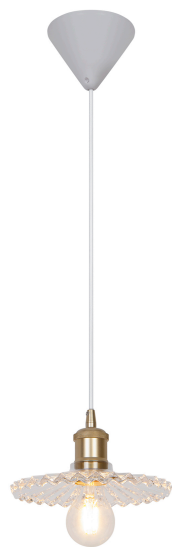

TORINA 20 | PENDEL | KLAR

2213173000

nordlux®

Spænding (V): 220-240 Volt
IP-vurdering: IP20
Maksimal pæreeffekt (W): 40W
Klasse (klasse 1, klasse 2, klasse 3): Klasse 2 (Dobbelt isoleret)
Pærefatning: E27
Parallelforbindelse: False

Farve: Klar
Højde (cm): 10.5
Bredde (cm): 20
Skærm diameter (cm): 20
Længde (cm): 20

Stk. pr. master-kasse: 3
Salgskasse, højde (cm): 23
Salgskasse, bredde (cm): 23
Salgskasse, dybde (cm): 15
Salgskasse, volumen (m³): 0.0079
Nettovægt af produkt (kg): 0.8

Primært materiale: Glas
Sekundært materiale: Metal
Ledningens farve: Hvid
Ledningens længde (cm): 200
Ledningens overflademateriale: Plast
Kan ledningen udskiftes?: False

EAN-nummer: 5704924011863
TUN: 2276929
Varenummer: 2213173000

- Vintage-design • Lyst og retro-agtigt designudtryk
- Skab dit eget designudtryk med en dekorativ pære • Hæng tre eller flere lamper sammen på en række eller i en klynge

Torina-glaspendlen har et luftigt vintagedesign med et feminint touch. Du kan selv bestemme, hvilken pære du vil bruge – og du kan skabe et spændende look ved at hænge tre eller flere pendler på række eller i en klynge.