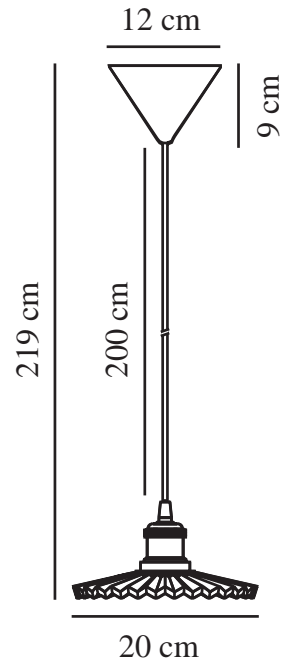

# TORINA 20 | SUSPENSION | TRANSPARENT

2213173000

nordlux®

Tension (V): 220-240 Volt  
Protection IP: IP20  
Puissance maximale de l'ampoule (W): 40W  
Classe (Classe 1, Classe 2, Classe 3): Classe 2 (Double isolation)  
Culot d'ampoule: E27  
Connexion parallèle: False

Matière première: Verrerie  
Matériau secondaire: Métal  
Couleur du câble: Blanc  
Longueur du câble (cm): 200  
Matériau de surface du câble: Matière plastique  
Le câble est-il remplaçable: False  
Couleur: Transparent

Hauteur (cm): 10.5  
Largeur (cm): 20  
Diamètre de l'abat-jour (cm): 20  
Longueur (cm): 20

EAN: 5704924011863  
TUN: 2276929  
Numéro d'article: 2213173000  
Pièces par unité d'emballage: 3  
Hauteur de la boîte de vente (cm): 23  
Largeur de la boîte de vente (cm): 23

Profondeur de la boîte de vente (cm): 15  
Volume de la boîte de vente m<sup>3</sup>: 0.0079  
Poids net du produit (kg): 0.8

- Design vintage • Conception design légère et rétro
- Créez votre propre design avec une ampoule décorative • Accrochez trois têtes ou plus alignées ou groupées