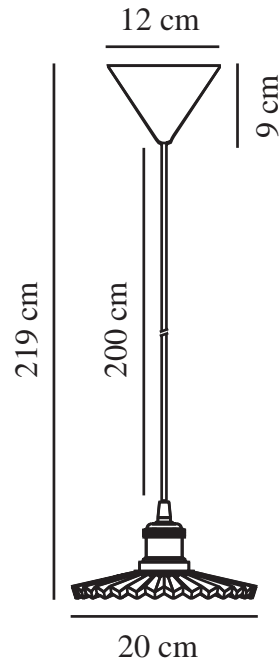

TORINA 20 | HANGERS / OPGESCHORTE VERLICHTING | DUIDELIJK

2213173000

nordlux®

Spanning (V): 220-240 Volt
IP-graad: IP20
Maximaal lampvermogen (W):
40W
Klasse (Klasse 1, Klasse 2,
Klasse 3): Klasse 2 (Dubbele
isolatie)
Lampfitting: E27
Parallele verbinding: False

Kleur: Duidelijk
Hoogte (cm): 10.5
Breedte (cm): 20
Diameter kap (cm): 20
Lengte (cm): 20
EAN: 5704924011863

TUN: 2276929
Artikelnummer: 2213173000
Stuks per masterdoos: 3
Hoogte verkoopdoos (cm): 23
Breedte verkoopdoos (cm): 23
Diepte verkoopdoos (cm): 15
Verkoopdoos inhoud m³ : 0.0079
Nettogewicht product (kg): 0.8

Primair materiaal: Glas
Secundair materiaal: Metaal
Kleur van de kabel: wit
Lengte van de kabel (cm): 200
Oppervlaktemateriaal van de
kabel: Plastic
Is de kabel vervangbaar?: False

- Vintage design • Lichte en retro designexpressie
- Creëer je eigen designexpressie met een decoratieve lamp • Hang drie of meer lampen samen in een lijn of cluster

De Torina glazen hanglamp heeft een luchtige, vintage designexpressie met een vrouwelijke touch. Je kunt precies de lamp toevoegen die je leuk vindt en een interessante look creëren door drie of meer hanglampen op een lijn of in een cluster te hangen.