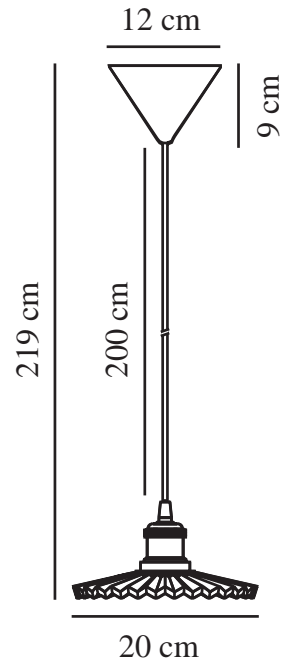

# TORINA 20 | TAKPENDEL | KLAR

2213173000

nordlux®

Spenning (V): 220-240 Volt  
IP-grad: IP20

Maksimal lysstyrke (W): 40W  
Klasse (Klasse 1, Klasse 2,  
Klasse 3): Klasse 2 (Dobbelt  
isolert)

Pæresokkel: E27  
Parallellkobling: False

Primært materiale: Glas  
Sekundært materiale: Metal  
Kabelfarge: Hvit  
Kabellengde (cm): 200  
Kabelens overflatemateriale: Plast  
Kan kabelen byttes ut?: False

Farge: Klar

Høyde (cm): 10.5  
Bredde (cm): 20  
Skjerm diameter (cm): 20  
Lengde (cm): 20

EAN: 5704924011863  
TUN: 2276929  
Artikkelnummer: 2213173000

Stk. per master box: 3  
Høyde på salgseske (cm): 23  
Bredde på salgseske (cm): 23  
Dybde på salgseske (cm): 15  
Volum i salgseske m<sup>3</sup>: 0.0079  
Produktets nettovekt (kg): 0.8