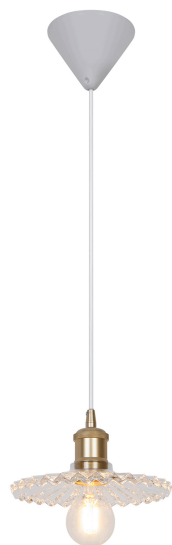

TORINA 20 | TAKLAMPA | KLAR

2213173000

nordlux®

Spänning (V): 220-240 Volt
IP-grad: IP20
Maximal lampeffekt (W): 40W
Klass (Klass 1, Klass 2, Klass 3):
Klass 2 (Dubbel isolerad)
Lampfattning: E27
Parallellkoppling: False

Höjd (cm): 10.5
Bredd (cm): 20
Skärmdiameter (cm): 20
Längd (cm): 20
EAN: 5704924011863
TUN: 2276929
Artikelnummer: 2213173000

Antal per kolla: 3
Säljförpackning höjd (cm): 23
Säljförpackning bredd cm: 23
Säljförpackning djup (cm): 15
Säljförpackning volym m³: 0.0079
Productens nettovikt (kg): 0.8

Primärt material: Glas
Sekundärt material: Metall
Kabelfärg: Vit
Kabellängd (cm): 200
Ytmaterial på kabeln: Plast
Är kabeln utbytbar?: False
Färg: Klar

- Vintage-design • Uttryck med ljus och retrodesign
- Skapa ditt eget designuttryck med en dekorativ glödlampa • Häng tre eller fler lampor tillsammans i en rad eller i grupp

Pendellampen Torina i glas har ett luftigt vintageuttryck med en feminin touch. Använd vilken glödlampa som helst – och skapa en intressant look genom att hänga tre eller fler pendellampor i rad eller i ett kluster.