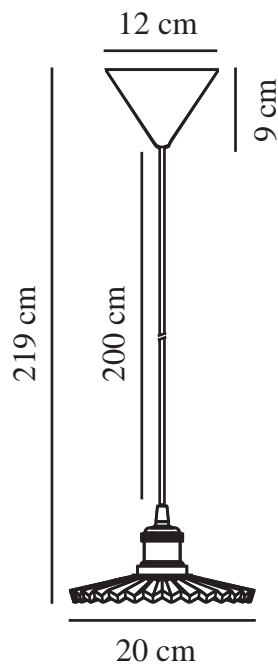

TORINA 20 | TAKLAMPA | KLAR

2213173000

nordlux®

Spänning (V): 220-240 Volt
IP-grad: IP20
Maximal lampeffekt (W): 40W
Klass (Klass 1, Klass 2, Klass 3):
Klass 2 (Dubbel isolerad)
Lampfattning: E27
Parallellkoppling: False

Höjd (cm): 10.5
Bredd (cm): 20
Skärmdiameter (cm): 20
Längd (cm): 20
EAN: 5704924011863
TUN: 2276929
Artikelnummer: 2213173000

Antal per kolla: 3
Säljförpackning höjd (cm): 23
Säljförpackning bredd cm: 23
Säljförpackning djup (cm): 15
Säljförpackning volym m³: 0.0079
Productens nettovikt (kg): 0.8

Primärt material: Glas
Sekundärt material: Metall
Kabelfärg: Vit
Kabellängd (cm): 200
Ytmaterial på kabeln: Plast
Är kabeln utbytbar?: False
Färg: Klar

- Vintage-design • Uttryck med ljus och retrodesign
- Skapa ditt eget designuttryck med en dekorativ glödlampa • Häng tre eller fler lampor tillsammans i en rad eller i grupp