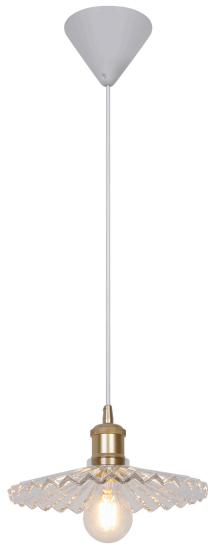

# TORINA 25 | PENDELLEUCHE | KLAR

2213183000

nordlux®

Spannung (V): 220-240 Volt  
IP-Grad: IP20  
Maximale Lampenleistung (W):  
40W  
Klasse (Klasse 1, Klasse 2,  
Klasse 3): Klasse 2 (Dopp. isoliert)  
Leuchtmittelsockel: E27  
Parallelschaltung: False

Hauptmaterial: Glas  
Sekundärmaterial: Metall  
Kabel Farbe: Weiss  
Kabel Länge (cm): 200  
Oberflächenmaterial Kabel: Plastik  
Ist das Kabel austauschbar?:  
False

Farbe: Klar  
Höhe (cm): 11.5  
Breite (cm): 24  
Schirmdurchmesser (cm): 24  
Länge (cm): 24

- Vintage-Design • Leichter und Retro-Designausdruck
- Mit einer dekorativen Glühbirne Ihren eigenen Designausdruck schaffen • Drei oder mehr Lampen in einer Linie oder einem Cluster zusammenhängen

Die Torina Glaspendelleuchte besticht durch einen luftigen Look im Vintage-Stil mit femininem Touch. Verwenden Sie einfach das Leuchtmittel, das Ihnen am besten gefällt, und schaffen Sie einen interessanten Look, indem Sie drei oder mehr Pendelleuchten in einer Reihe oder in einer Gruppe aufhängen.

Das Glas dieser Leuchte ist mundgeblasen und wird jeweils individuell handgefertigt. Aufgrund dieses einzigartigen Verfahrens können im Glas Luftblasen entstehen und die Dicke des Glases kann ebenfalls variieren. Dies verleiht dem Glas seinen besonderen Charakter und sein lebendiges Erscheinungsbild.