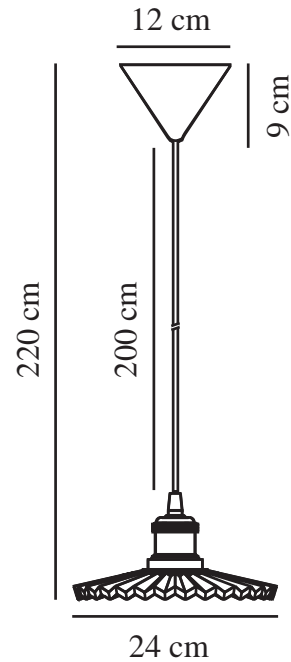

# TORINA 25 | PENDELLEUCHE | KLAR

2213183000

nordlux®

Spannung (V): 220-240 Volt  
IP-Grad: IP20  
Maximale Lampenleistung (W):  
40W  
Klasse (Klasse 1, Klasse 2,  
Klasse 3): Klasse 2 (Dopp. isoliert)  
Leuchtmittelsockel: E27  
Parallelschaltung: False

Hauptmaterial: Glas  
Sekundärmaterial: Metall  
Kabel Farbe: Weiss  
Kabel Länge (cm): 200  
Oberflächenmaterial Kabel: Plastik  
Ist das Kabel austauschbar?:  
False

Farbe: Klar  
Höhe (cm): 11.5  
Breite (cm): 24  
Schirmdurchmesser (cm): 24  
Länge (cm): 24

EAN: 5704924011870  
TUN: 2276980  
Artikelnummer: 2213183000  
Stück pro Hauptkarton: 3

Verkaufsbox Höhe (cm): 27  
Verkaufsbox Breite (cm): 27  
Verkaufsbox Tiefe (cm): 16  
Verkaufsbox Volumen m<sup>3</sup>: 0.0117  
Produkt Nettogewicht (kg): 1.03