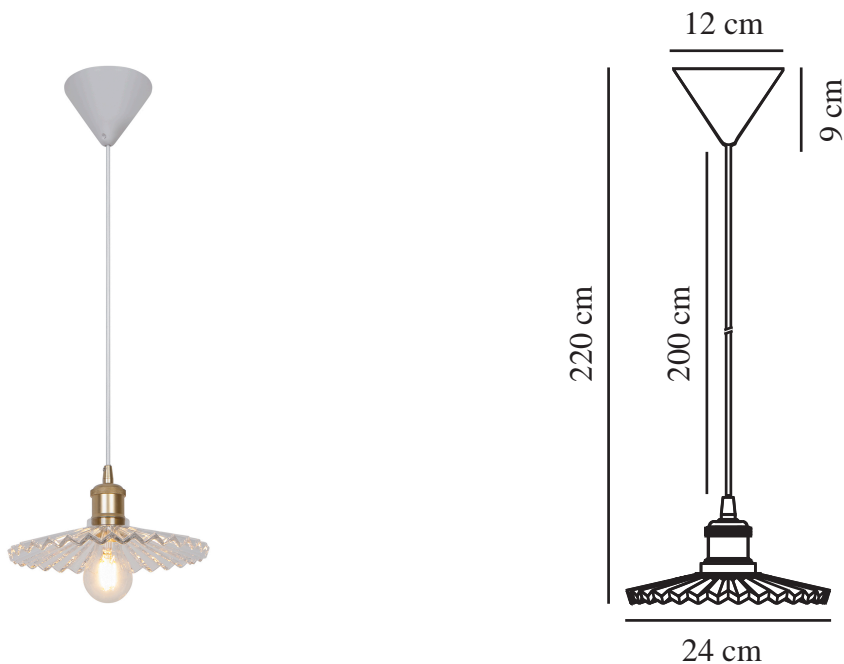

# TORINA 25 | PENDEL | KLAR

2213183000

nordlux®

Spænding (V): 220-240 Volt  
IP-vurdering: IP20  
Maksimal pæreeffekt (W): 40W  
Klasse (klasse 1, klasse 2, klasse 3): Klasse 2 (Dobbelt isoleret)  
Pærefatning: E27  
Parallelforbindelse: False

Farve: Klar  
Højde (cm): 11.5  
Bredde (cm): 24  
Skærm diameter (cm): 24  
Længde (cm): 24

Stk. pr. master-kasse: 3  
Salgskasse, højde (cm): 27  
Salgskasse, bredde (cm): 27  
Salgskasse, dybde (cm): 16  
Salgskasse, volumen (m<sup>3</sup>): 0.0117  
Nettovægt af produkt (kg): 1.03

Primært materiale: Glas  
Sekundært materiale: Metal  
Ledningens farve: Hvid  
Ledningens længde (cm): 200  
Ledningens overflademateriale: Plast  
Kan ledningen udskiftes?: False

EAN-nummer: 5704924011870  
TUN: 2276980  
Varenummer: 2213183000