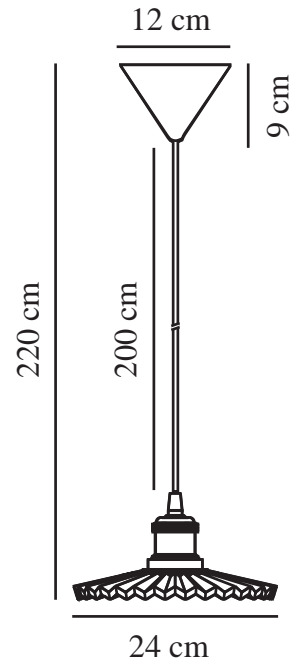

# TORINA 25 | SUSPENSION | TRANSPARENT

2213183000

nordlux®

Tension (V): 220-240 Volt  
Protection IP: IP20  
Puissance maximale de l'ampoule (W): 40W  
Classe (Classe 1, Classe 2, Classe 3): Classe 2 (Double isolation)  
Culot d'ampoule: E27  
Connexion parallèle: False

Matière première: Verrerie  
Matériau secondaire: Métal  
Couleur du câble: Blanc  
Longueur du câble (cm): 200  
Matériau de surface du câble: Matière plastique  
Le câble est-il remplaçable: False  
Couleur: Transparent

Hauteur (cm): 11.5  
Largeur (cm): 24  
Diamètre de l'abat-jour (cm): 24  
Longueur (cm): 24

EAN: 5704924011870  
TUN: 2276980  
Numéro d'article: 2213183000  
Pièces par unité d'emballage: 3  
Hauteur de la boîte de vente (cm): 27  
Largeur de la boîte de vente (cm): 27

Profondeur de la boîte de vente (cm): 16  
Volume de la boîte de vente m<sup>3</sup>: 0.0117  
Poids net du produit (kg): 1.03

- Design vintage • Conception design légère et rétro
- Créez votre propre design avec une ampoule décorative • Accrochez trois têtes ou plus alignées ou groupées