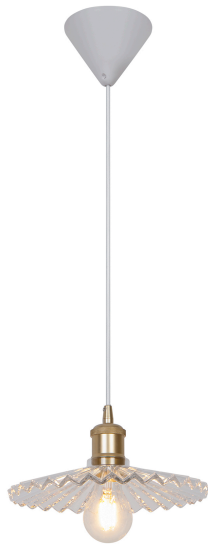

# TORINA 25 | SUSPENSION | TRANSPARENT

2213183000

nordlux®

Tension (V): 220-240 Volt  
Protection IP: IP20  
Puissance maximale de l'ampoule (W): 40W  
Classe (Classe 1, Classe 2, Classe 3): Classe 2 (Double isolation)  
Culot d'ampoule: E27  
Connexion parallèle: False

Matière première: Verrerie  
Matériau secondaire: Métal  
Couleur du câble: Blanc  
Longueur du câble (cm): 200  
Matériau de surface du câble: Matière plastique  
Le câble est-il remplaçable: False  
Couleur: Transparent

Profondeur de la boîte de vente (cm): 16  
Volume de la boîte de vente m<sup>3</sup>: 0.0117  
Poids net du produit (kg): 1.03

- Design vintage • Conception design légère et rétro
- Créez votre propre design avec une ampoule décorative • Accrochez trois têtes ou plus alignées ou groupées

La suspension en verre Torina a une expression design aérée et vintage avec une touche féminine. À vous d'ajouter l'ampoule qui vous plaît, et de créer un aspect intéressant, en accrochant trois suspensions ou plus en ligne ou en grappe.