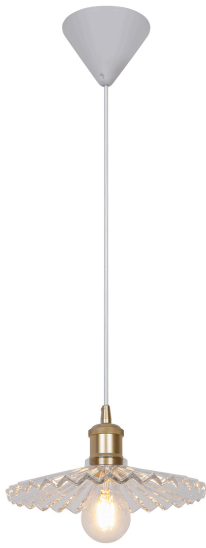

TORINA 25 | HANGERS / OPGESCHORTE VERLICHTING | DUIDELIJK

2213183000

nordlux®

Spanning (V): 220-240 Volt
IP-graad: IP20
Maximaal lampvermogen (W):
40W
Klasse (Klasse 1, Klasse 2,
Klasse 3): Klasse 2 (Dubbele
isolatie)
Lampfitting: E27
Parallele verbinding: False

Kleur: Duidelijk
Hoogte (cm): 11.5
Breedte (cm): 24
Diameter kap (cm): 24
Lengte (cm): 24
EAN: 5704924011870

TUN: 2276980
Artikelnummer: 2213183000
Stuks per masterdoos: 3
Hoogte verkoopdoos (cm): 27
Breedte verkoopdoos (cm): 27
Diepte verkoopdoos (cm): 16
Verkoopdoos inhoud m³ : 0.0117
Nettogewicht product (kg): 1.03

Primair materiaal: Glas
Secundair materiaal: Metaal
Kleur van de kabel: wit
Lengte van de kabel (cm): 200
Oppervlaktemateriaal van de
kabel: Plastic
Is de kabel vervangbaar?: False

- Vintage design • Lichte en retro designexpressie
- Creëer je eigen designexpressie met een decoratieve lamp • Hang drie of meer lampen samen in een lijn of cluster

De Torina glazen hanglamp heeft een luchtige, vintage designexpressie met een vrouwelijke touch. Je kunt precies de lamp toevoegen die je leuk vindt en een interessante look creëren door drie of meer hanglampen op een lijn of in een cluster te hangen.