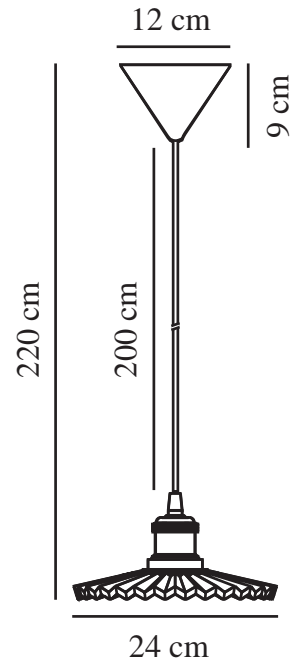

TORINA 25 | HANGERS / OPGESCHORTE VERLICHTING | DUIDELIJK

2213183000

nordlux®

Spanning (V): 220-240 Volt
IP-graad: IP20
Maximaal lampvermogen (W):
40W
Klasse (Klasse 1, Klasse 2,
Klasse 3): Klasse 2 (Dubbele
isolatie)
Lampfitting: E27
Parallele verbinding: False

Kleur: Duidelijk
Hoogte (cm): 11.5
Breedte (cm): 24
Diameter kap (cm): 24
Lengte (cm): 24
EAN: 5704924011870

TUN: 2276980
Artikelnummer: 2213183000
Stuks per masterdoos: 3
Hoogte verkoopdoos (cm): 27
Breedte verkoopdoos (cm): 27
Diepte verkoopdoos (cm): 16
Verkoopdoos inhoud m³ : 0.0117
Nettogewicht product (kg): 1.03

Primair materiaal: Glas
Secundair materiaal: Metaal
Kleur van de kabel: wit
Lengte van de kabel (cm): 200
Oppervlaktemateriaal van de
kabel: Plastic
Is de kabel vervangbaar?: False

- Vintage design • Lichte en retro designexpressie
- Creëer je eigen designexpressie met een decoratieve lamp • Hang drie of meer lampen samen in een lijn of cluster

De Torina glazen hanglamp heeft een luchtige, vintage designexpressie met een vrouwelijke touch. Je kunt precies de lamp toevoegen die je leuk vindt en een interessante look creëren door drie of meer hanglampen op een lijn of in een cluster te hangen.