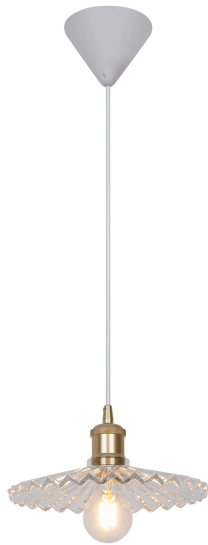

TORINA 25 | TAKPENDEL | KLAR

2213183000

nordlux®

Spenning (V): 220-240 Volt
IP-grad: IP20
Maksimal lysstyrke (W): 40W
Klasse (Klasse 1, Klasse 2, Klasse 3): Klasse 2 (Dobbelt isolert)
Pæresokkel: E27
Parallellkobling: False

Primært materiale: Glas
Sekundært materiale: Metal
Kabelfarge: Hvit
Kabellengde (cm): 200
Kabelens overflatemateriale: Plast
Kan kabelen byttes ut?: False

Farge: Klar
Høyde (cm): 11.5
Bredde (cm): 24
Skjerm diameter (cm): 24
Lengde (cm): 24

- Vintage design • Lett og retro designuttrykk
- Lag ditt eget designuttrykk med en dekorativ pære • Heng tre eller flere lamper i linje eller klynge

Pendellampen Torina i glass har et luftig vintage designuttrykk med et feminint preg. Du kan sette inn akkurat den pæren du liker – og skape et interessant uttrykk ved å henge tre eller flere pendellamper på linje eller i klynge.

Glasset i denne lampen er munblåst og laget for hånd. På grunn av denne unike prosessen kan det være luftbobler i glasset, og glassets tykkelse kan også variere. Dette gir lampen sin karakter og levende utseende.