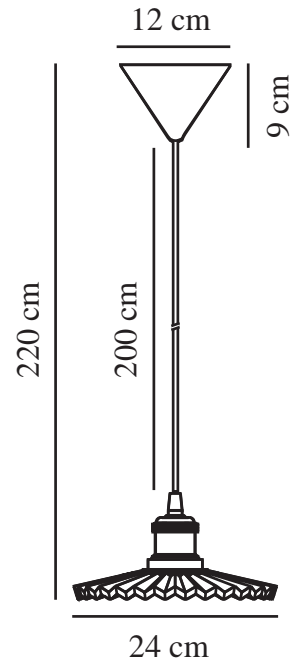

TORINA 25 | TAKPENDEL | KLAR

2213183000

nordlux®

Spenning (V): 220-240 Volt
IP-grad: IP20
Maksimal lysstyrke (W): 40W
Klasse (Klasse 1, Klasse 2, Klasse 3): Klasse 2 (Dobbelt isolert)
Pæresokkel: E27
Parallellkobling: False

Primært materiale: Glas
Sekundært materiale: Metal
Kabelfarge: Hvit
Kabellengde (cm): 200
Kabelens overflatemateriale: Plast
Kan kabelen byttes ut?: False

Farge: Klar
Høyde (cm): 11.5
Bredde (cm): 24
Skjerm diameter (cm): 24
Lengde (cm): 24

EAN: 5704924011870
TUN: 2276980
Artikkelnummer: 2213183000

Stk. per master box: 3
Høyde på salgseske (cm): 27
Bredde på salgseske (cm): 27
Dybde på salgseske (cm): 16
Volum i salgseske m³: 0.0117
Produktets nettovekt (kg): 1.03