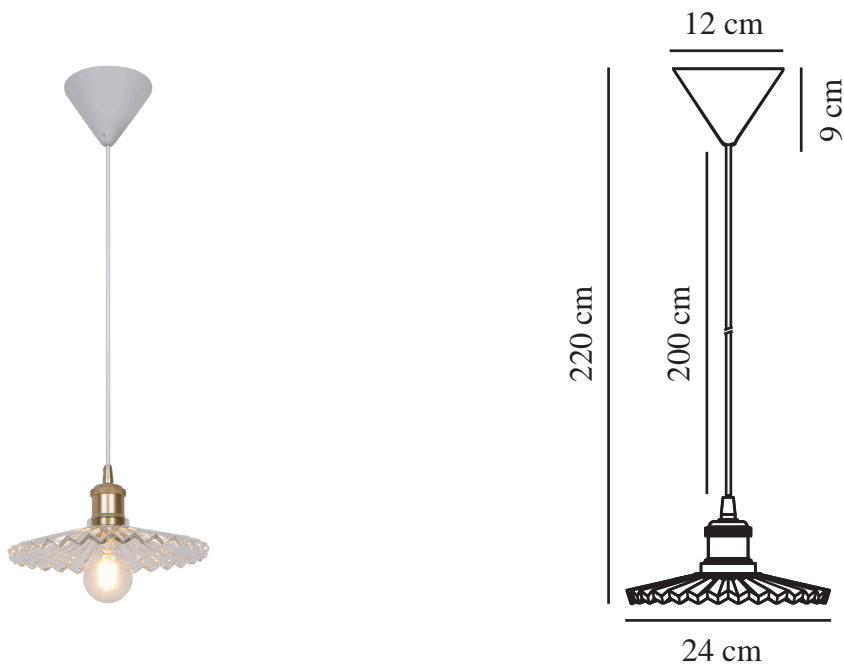

# TORINA 25 | TAKLAMPA | KLAR

2213183000

nordlux®

Spänning (V): 220-240 Volt  
IP-grad: IP20  
Maximal lampeffekt (W): 40W  
Klass (Klass 1, Klass 2, Klass 3):  
Klass 2 (Dubbel isolerad)  
Lampfattning: E27  
Parallellkoppling: False

Höjd (cm): 11.5  
Bredd (cm): 24  
Skärmdiameter (cm): 24  
Längd (cm): 24  
EAN: 5704924011870  
TUN: 2276980  
Artikelnummer: 2213183000

Antal per kolla: 3  
Säljförpackning höjd (cm): 27  
Säljförpackning bredd (cm): 27  
Säljförpackning djup (cm): 16  
Säljförpackning volym m<sup>3</sup>: 0.0117  
Productens nettovikt (kg): 1.03

Primärt material: Glas  
Sekundärt material: Metall  
Kabelfärg: Vit  
Kabellängd (cm): 200  
Ytmaterial på kabeln: Plast  
Är kabeln utbytbar?: False  
Färg: Klar

- Vintage-design • Uttryck med ljus och retrodesign
- Skapa ditt eget designuttryck med en dekorativ glödlampa • Häng tre eller fler lampor tillsammans i en rad eller i grupp