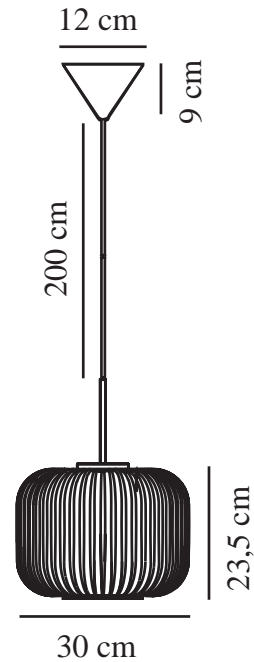

# MILFORD 30 | PENDEL | OPAL HVID

2213213001

nordlux®

Spænding (V): 220-240 Volt  
IP-vurdering: IP20  
Maksimal pæreeffekt (W): 40W  
Klasse (klasse 1, klasse 2, klasse 3): Klasse 2 (Dobbelt isoleret)  
Pærefatning: E27  
Parallelforbindelse: False

Farve: Opal hvid  
Højde (cm): 38  
Bredde (cm): 30  
Skærmdiameter (cm): 30  
Længde (cm): 30

Stk. pr. master-kasse: 2  
Salgskasse, højde (cm): 26  
Salgskasse, bredde (cm): 35.5  
Salgskasse, dybde (cm): 35.5  
Salgskasse, volumen (m<sup>3</sup>): 0.0328  
Nettovægt af produkt (kg): 2.2

Primært materiale: Glas  
Sekundært materiale: Metal  
Ledningens farve: Hvid  
Ledningens længde (cm): 200  
Ledningens overflademateriale: Tekstil  
Kan ledningen udskiftes?: False

EAN-nummer: 5704924011894  
TUN: 2276965  
Varenummer: 2213213001