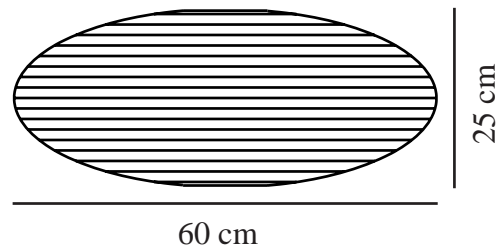

VILLO 60 | LAMPESKÆRM | BLÅ

2213253206

nordlux®

Maksimal pæreeffekt (W): 15
Parallelforbindelse: False

Primært materiale: Papir
Sekundært materiale: Metal
Farve: Blå

Højde (cm): 24
Bredde (cm): 60
Skærm diameter (cm): 60
Længde (cm): 60
EAN-nummer: 5704924018848
TUN: 2378757
Varenummer: 2213253206
Stk. pr. master-kasse: 12

Salgskasse, højde (cm): 0.5
Salgskasse, bredde (cm): 62
Salgskasse, dybde (cm): 63
Salgskasse, volumen (m³): 0.002
Nettovægt af produkt (kg): 0.165

- Naturlig og blød følelse, der bringer naturen indenfor
- Lyst og retro-agtigt designudtryk
- Giver et blødt, diffust lys
- Eksklusiv ophængsbeslag, ledning og roset