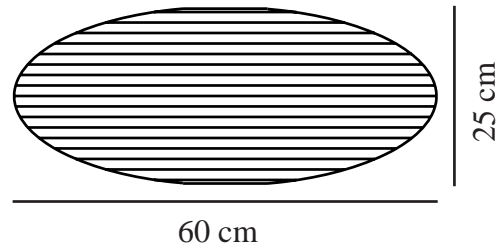

# VILLO 60 | [LAMP SHADE] | BLEU

2213253206

nordlux®

Puissance maximale de l'ampoule (W): 15  
Connexion parallèle: False

Matière première: Papier  
Matériau secondaire: Métal  
Couleur: Bleu

Hauteur (cm): 24  
Largeur (cm): 60

Diamètre de l'abat-jour (cm): 60  
Longueur (cm): 60

EAN: 5704924018848  
TUN: 2378757  
Numéro d'article: 2213253206  
Pièces par unité d'emballage: 12  
Hauteur de la boîte de vente (cm): 0.5  
Largeur de la boîte de vente (cm): 62  
Profondeur de la boîte de vente (cm): 63

Volume de la boîte de vente m<sup>3</sup>: 0.002  
Poids net du produit (kg): 0.165

- Sensation naturelle et douce apportant la nature dans votre intérieur • Conception design légère et rétro
- Émet une lumière douce et diffuse • Hors support de suspension, câble d'alimentation et