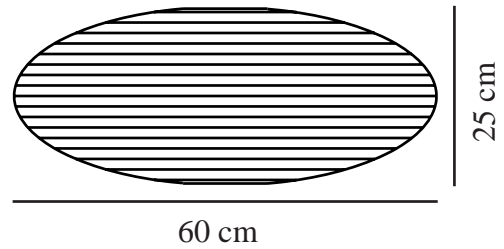

VILLO 60 | [LAMP SHADE] | BLAUW

2213253206

nordlux®

Maximaal lampvermogen (W): 15
Parallele verbinding: False

Primair materiaal: Papier
Secundair materiaal: Metaal
Kleur: Blauw

Hoogte (cm): 24
Breedte (cm): 60
Diameter kap (cm): 60
Lengte (cm): 60

EAN: 5704924018848
TUN: 2378757
Artikelnummer: 2213253206
Stuks per masterdoos: 12

Hoogte verkoopdoos (cm): 0.5
Breedte verkoopdoos (cm): 62
Diepte verkoopdoos (cm): 63
Verkoopdoos inhoud m³: 0.002
Nettogewicht product (kg): 0.165