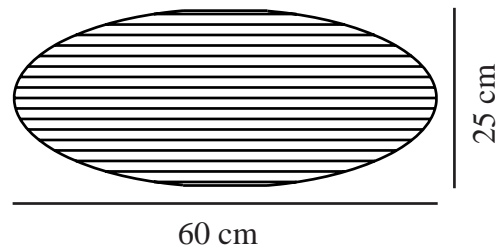

# VILLO 60 | LAMPESKJERM | BLÅ

2213253206

nordlux®

Maksimal lysstyrke (W): 15  
Parallellkobling: False

Primært materiale: Papir  
Sekundært materiale: Metal  
Farge: Blå

Høyde (cm): 24  
Bredde (cm): 60  
Skjerm diameter (cm): 60  
Lengde (cm): 60  
EAN: 5704924018848  
TUN: 2378757  
Artikkelnummer: 2213253206

Stk. per master box: 12  
Høyde på salgseske (cm): 0.5  
Bredde på salgseske (cm): 62  
Dybde på salgseske (cm): 63  
Volum i salgseske m<sup>3</sup>: 0.002  
Produktets nettovekt (kg): 0.165

- Naturlig og myk følelse som fører naturen inn
- Lett og retro designuttrykk
- Gir et mykt, diffust lys
- Eksklusive opphengsbrakett, kabel og takkopp