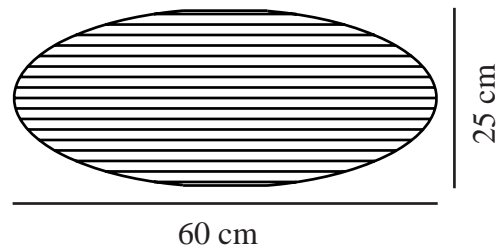

VILLO 60 | [LAMP SHADE] | BLÅ

2213253206

nordlux®

Maksimal lysstyrke (W): 15
Parallellkobling: False

Primært materiale: Papir
Sekundært materiale: Metal
Farge: Blå

Høyde (cm): 24
Bredde (cm): 60
Skjerm diameter (cm): 60
Lengde (cm): 60

EAN: 5704924018848
TUN: 2378757
Artikkelnummer: 2213253206
Stk. per master box: 12

Høyde på salgseske (cm): 0.5
Bredde på salgseske (cm): 62
Dybde på salgseske (cm): 63
Volum i salgseske m³: 0.002
Produktets nettovekt (kg): 0.165