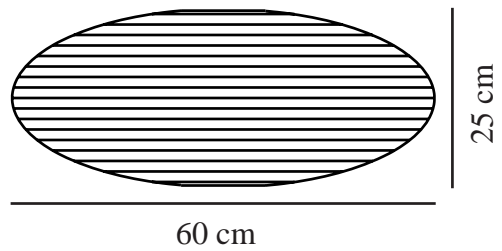

# VILLO 60 | [LAMP SHADE] | BLÅ

2213253206

nordlux®

Maximal lampeffekt (W): 15  
Parallellkoppling: False

Primärt material: Papper  
Sekundärt material: Metall  
Färg: Blå

Höjd (cm): 24  
Bredd (cm): 60  
Skärmdiameter (cm): 60  
Längd (cm): 60

EAN: 5704924018848  
TUN: 2378757  
Artikelnummer: 2213253206  
Antal per kolla: 12

Säljförpackning höjd (cm): 0.5  
Säljförpackning bredd (cm): 62  
Säljförpackning djup (cm): 63  
Säljförpackning volym m<sup>3</sup>: 0.002  
Produktens nettovikt (kg): 0.165