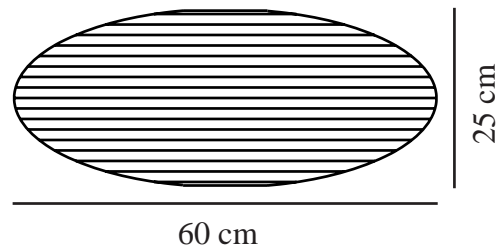

VILLO 60 | LAMPSKÄRM | BLÅ

2213253206

nordlux®

Maximal lampeffekt (W): 15
Parallellkoppling: False

Primärt material: Papper
Sekundärt material: Metall
Färg: Blå

Höjd (cm): 24
Bredd (cm): 60
Skärmdiameter (cm): 60
Längd (cm): 60

EAN: 5704924018848
TUN: 2378757
Artikelnummer: 2213253206

Antal per kolla: 12
Säljförpackning höjd (cm): 0.5
Säljförpackning bredd cm: 62
Säljförpackning djup (cm): 63
Säljförpackning volym m³: 0.002
Productens nettovikt (kg): 0.165