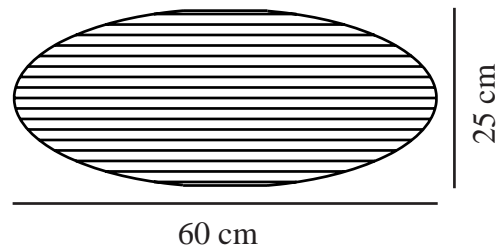

VILLO 60 | [LAMP SHADE] | LILA

2213253207

nordlux®

Maximale Lampenleistung (W): 15
Parallelschaltung: False

Hauptmaterial: Papier
Sekundärmaterial: Metall
Farbe: Lila

Höhe (cm): 24

Breite (cm): 60
Schirmdurchmesser (cm): 60
Länge (cm): 60

EAN: 5704924018855
TUN: 2378758
Artikelnummer: 2213253207
Stück pro Hauptkarton: 12
Verkaufsbox Höhe (cm): 0.5
Verkaufsbox Breite (cm): 62

Verkaufsbox Tiefe (cm): 63
Verkaufsbox Volumen m³: 0.002
Produkt Nettogewicht (kg): 0.165