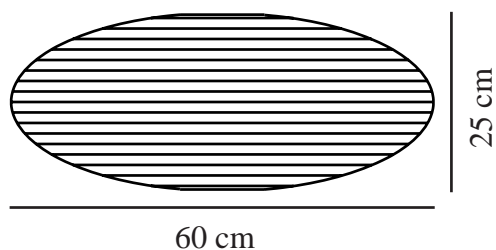

VILLO 60 | LAMPESKÆRM | LILLA

2213253207

nordlux®

Maksimal pæreeffekt (W): 15
Parallelforbindelse: False

Primært materiale: Papir
Sekundært materiale: Metal
Farve: Lilla

Højde (cm): 24
Bredde (cm): 60
Skærm diameter (cm): 60
Længde (cm): 60
EAN-nummer: 5704924018855
TUN: 2378758
Varenummer: 2213253207
Stk. pr. master-kasse: 12

Salgskasse, højde (cm): 0.5
Salgskasse, bredde (cm): 62
Salgskasse, dybde (cm): 63
Salgskasse, volumen (m³): 0.002
Nettovægt af produkt (kg): 0.165

- Naturlig og blød følelse, der bringer naturen indenfor
- Lyst og retro-agtigt designudtryk
- Giver et blødt, diffust lys
- Eksklusiv ophængsbeslag, ledning og roset