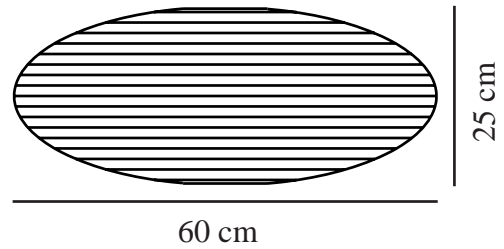

# VILLO 60 | [LAMP SHADE] | PAARS

2213253207

nordlux®

Maximaal lampvermogen (W): 15  
Parallele verbinding: False

Primair materiaal: Papier  
Secundair materiaal: Metaal  
Kleur: Paars

Hoogte (cm): 24  
Breedte (cm): 60  
Diameter kap (cm): 60  
Lengte (cm): 60

EAN: 5704924018855  
TUN: 2378758  
Artikelnummer: 2213253207  
Stuks per masterdoos: 12

Hoogte verkoopdoos (cm): 0.5  
Breedte verkoopdoos (cm): 62  
Diepte verkoopdoos (cm): 63  
Verkoopdoos inhoud m<sup>3</sup>: 0.002  
Nettogewicht product (kg): 0.165