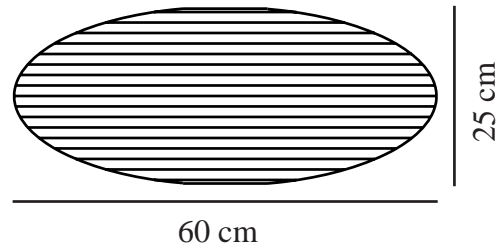

VILLO 60 | [LAMP SHADE] | LILA

2213253207

nordlux®

Maximal lampeffekt (W): 15
Parallellkoppling: False

Primärt material: Papper
Sekundärt material: Metall
Färg: Lila

Höjd (cm): 24
Bredd (cm): 60
Skärmdiameter (cm): 60
Längd (cm): 60

EAN: 5704924018855
TUN: 2378758
Artikelnummer: 2213253207
Antal per kolla: 12

Säljförpackning höjd (cm): 0.5
Säljförpackning bredd cm: 62
Säljförpackning djup (cm): 63
Säljförpackning volym m³: 0.002
Produktens nettovikt (kg): 0.165