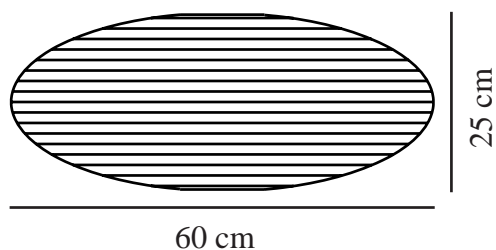

# VILLO 60 | [LAMP SHADE] | BEIGE

2213253209

nordlux®

Maximale Lampenleistung (W): 15  
Parallelschaltung: False

Hauptmaterial: Papier  
Sekundärmaterial: Metall  
Farbe: Beige

Höhe (cm): 24

Schirmdurchmesser (cm): 60  
Länge (cm): 60  
Direkt in die Isolierung montieren:  
False

EAN: 5704924016349  
TUN: 2333879  
Artikelnummer: 2213253209  
Stück pro Hauptkarton: 12  
Verkaufsbox Höhe (cm): 0.5

Verkaufsbox Breite (cm): 62  
Verkaufsbox Tiefe (cm): 63  
Verkaufsbox Volumen m<sup>3</sup>: 0.002  
Produkt Nettogewicht (kg): 0.165