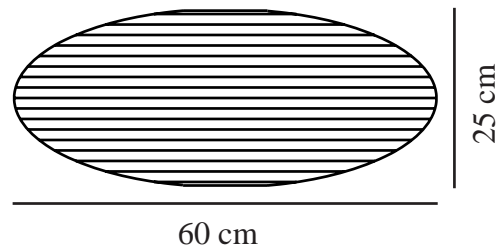

VILLO 60 | [LAMP SHADE] | BEIGE

2213253209

nordlux®

Maximale Lampenleistung (W): 15
Parallelschaltung: False

Hauptmaterial: Papier
Sekundärmaterial: Metall
Farbe: Beige

Höhe (cm): 24

Schirmdurchmesser (cm): 60
Länge (cm): 60
Direkt in die Isolierung montieren:
False

EAN: 5704924016349
TUN: 2333879
Artikelnummer: 2213253209
Stück pro Hauptkarton: 12
Verkaufsbox Höhe (cm): 0.5

Verkaufsbox Breite (cm): 62
Verkaufsbox Tiefe (cm): 63
Verkaufsbox Volumen m³: 0.002
Produkt Nettogewicht (kg): 0.165