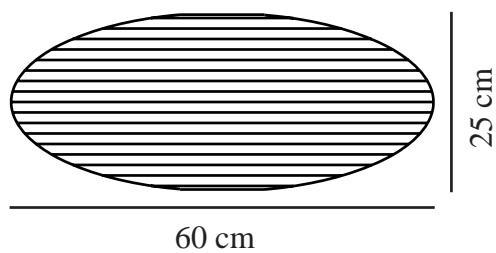

VILLO 60 | LAMPESKÆRM | BEIGE

2213253209

nordlux®

Maksimal pæreeffekt (W): 15
Parallelforbindelse: False

Primært materiale: Papir
Sekundært materiale: Metal
Farve: Beige

Højde (cm): 24
Skærm diameter (cm): 60
Længde (cm): 60
Monteres direkte i isolering: False

EAN-nummer: 5704924016349
TUN: 2333879
Varenummer: 2213253209

Stk. pr. master-kasse: 12
Salgskasse, højde (cm): 0.5
Salgskasse, bredde (cm): 62
Salgskasse, dybde (cm): 63
Salgskasse, volumen (m³): 0.002
Nettovægt af produkt (kg): 0.165