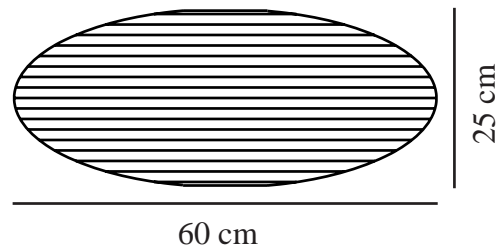

# VILLO 60 | LAMPESKÆRM | BEIGE

2213253209

nordlux®

Maksimal pæreeffekt (W): 15  
Parallelforbindelse: False

Primært materiale: Papir  
Sekundært materiale: Metal  
Farve: Beige

Højde (cm): 24  
Skærm diameter (cm): 60  
Længde (cm): 60  
Monteres direkte i isolering: False

EAN-nummer: 5704924016349  
TUN: 2333879  
Varenummer: 2213253209

Stk. pr. master-kasse: 12  
Salgskasse, højde (cm): 0.5  
Salgskasse, bredde (cm): 62  
Salgskasse, dybde (cm): 63  
Salgskasse, volumen (m<sup>3</sup>): 0.002  
Nettovægt af produkt (kg): 0.165