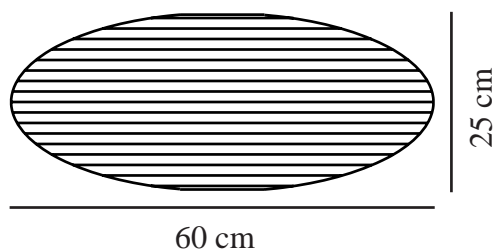

VILLO 60 | [LAMP SHADE] | BEIGE

2213253209

nordlux®

Puissance maximale de l'ampoule (W): 15

Connexion parallèle: False

Matière première: Papier

Matériau secondaire: Métal

Couleur: Beige

Hauteur (cm): 24

Diamètre de l'abat-jour (cm): 60

Longueur (cm): 60

Installation directement dans l'isolant: False

EAN: 5704924016349

TUN: 2333879

Numéro d'article: 2213253209

Pièces par unité d'emballage: 12

Hauteur de la boîte de vente (cm): 0.5

Largeur de la boîte de vente (cm): 62

Profondeur de la boîte de vente (cm): 63

Volume de la boîte de vente m³: 0.002

Poids net du produit (kg): 0.165

- Sensation naturelle et douce apportant la nature dans votre intérieur • Conception design légère et rétro
- Émet une lumière douce et diffuse • Hors support de suspension, câble d'alimentation et