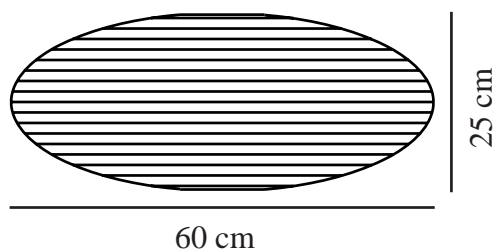

VILLO 60 | [LAMP SHADE] | BEIGE

2213253209

nordlux®

Maximaal lampvermogen (W): 15
Parallele verbinding: False

Primair materiaal: Papier
Secundair materiaal: Metaal
Kleur: Beige

Hoogte (cm): 24
Diameter kap (cm): 60
Lengte (cm): 60
Direct in isolatie monteren: False

EAN: 5704924016349
TUN: 2333879
Artikelnummer: 2213253209

Stuks per masterdoos: 12
Hoogte verkoopdoos (cm): 0.5
Breedte verkoopdoos (cm): 62
Diepte verkoopdoos (cm): 63
Verkoopdoos inhoud m³ : 0.002
Nettogewicht product (kg): 0.165