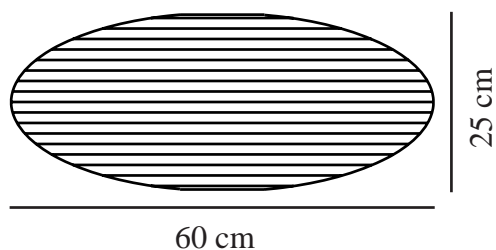

VILLO 60 | [LAMP SHADE] | BEIGE

2213253209

nordlux®

Maximaal lampvermogen (W): 15
Parallele verbinding: False

Primair materiaal: Papier
Secundair materiaal: Metaal
Kleur: Beige

Hoogte (cm): 24
Diameter kap (cm): 60
Lengte (cm): 60
Direct in isolatie monteren: False

EAN: 5704924016349
TUN: 2333879
Artikelnummer: 2213253209

Stuks per masterdoos: 12
Hoogte verkoopdoos (cm): 0.5
Breedte verkoopdoos (cm): 62
Diepte verkoopdoos (cm): 63
Verkoopdoos inhoud m³ : 0.002
Nettogewicht product (kg): 0.165