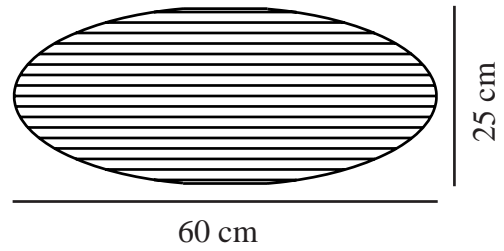

VILLO 60 | [LAMP SHADE] | BEIGE

2213253209

nordlux®

Maksimal lysstyrke (W): 15
Parallellkobling: False

Primært materiale: Papir
Sekundært materiale: Metal
Farge: Beige

Høyde (cm): 24
Skjerm diameter (cm): 60
Lengde (cm): 60
Monteres direkte i isolasjonen:
False

EAN: 5704924016349
TUN: 2333879
Artikkelnummer: 2213253209

Stk. per master box: 12
Høyde på salgseske (cm): 0.5
Bredde på salgseske (cm): 62
Dybde på salgseske (cm): 63
Volum i salgseske m³: 0.002
Produktets nettovekt (kg): 0.165