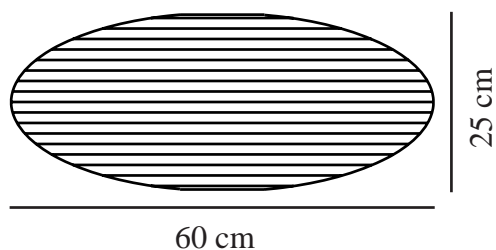

VILLO 60 | [LAMP SHADE] | BEIGE

2213253209

nordlux®

Maximal lampeffekt (W): 15
Parallellkoppling: False

Primärt material: Papper
Sekundärt material: Metall
Färg: Beige

Höjd (cm): 24

Skärmdiameter (cm): 60
Längd (cm): 60
Montera direkt i isoleringen: False

EAN: 5704924016349
TUN: 2333879
Artikelnummer: 2213253209
Antal per kolla: 12
Säljförpackning höjd (cm): 0.5

Säljförpackning bredd cm: 62
Säljförpackning djup (cm): 63
Säljförpackning volym m³: 0.002
Productens nettovikt (kg): 0.165