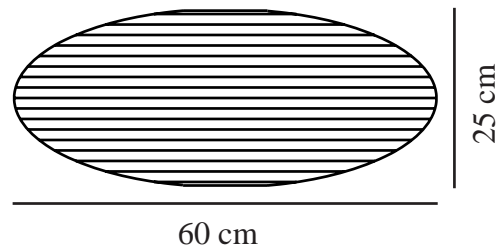

# VILLO 60 | [LAMP SHADE] | BRAUN

2213253218

nordlux®

Maximale Lampenleistung (W): 15  
Parallelschaltung: False

Hauptmaterial: Papier  
Sekundärmaterial: Metall  
Farbe: Braun

Höhe (cm): 24

Schirmdurchmesser (cm): 60  
Länge (cm): 60  
Direkt in die Isolierung montieren:  
False

EAN: 5704924016332  
TUN: 2333884  
Artikelnummer: 2213253218  
Stück pro Hauptkarton: 12  
Verkaufsbox Höhe (cm): 0.5

Verkaufsbox Breite (cm): 62  
Verkaufsbox Tiefe (cm): 63  
Verkaufsbox Volumen m<sup>3</sup>: 0.002  
Produkt Nettogewicht (kg): 0.165