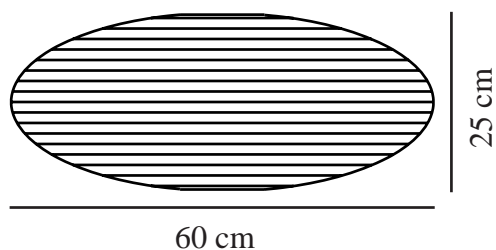

VILLO 60 | LAMPESKÆRM | BRUN

2213253218

nordlux®

Maksimal pæreeffekt (W): 15
Parallelforbindelse: False

Primært materiale: Papir
Sekundært materiale: Metal
Farve: Brun

Højde (cm): 24
Skærm diameter (cm): 60
Længde (cm): 60
Monteres direkte i isolering: False

EAN-nummer: 5704924016332
TUN: 2333884
Varenummer: 2213253218

Stk. pr. master-kasse: 12
Salgskasse, højde (cm): 0.5
Salgskasse, bredde (cm): 62
Salgskasse, dybde (cm): 63
Salgskasse, volumen (m³): 0.002
Nettovægt af produkt (kg): 0.165