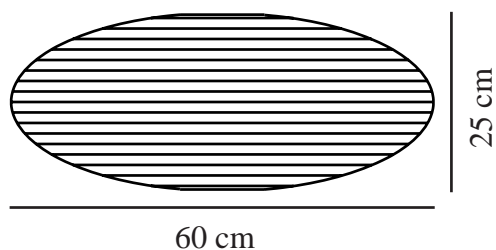

VILLO 60 | [LAMP SHADE] | MARRON

2213253218

nordlux®

Puissance maximale de l'ampoule (W): 15

Connexion parallèle: False

Matière première: Papier

Matériau secondaire: Métal

Couleur: Marron

Hauteur (cm): 24

Diamètre de l'abat-jour (cm): 60

Longueur (cm): 60

Installation directement dans l'isolant: False

EAN: 5704924016332

TUN: 2333884

Numéro d'article: 2213253218

Pièces par unité d'emballage: 12

Hauteur de la boîte de vente (cm): 0.5

Largeur de la boîte de vente (cm): 62

Profondeur de la boîte de vente (cm): 63

Volume de la boîte de vente m³: 0.002

Poids net du produit (kg): 0.165

- Sensation naturelle et douce apportant la nature dans votre intérieur • Conception design légère et rétro
- Émet une lumière douce et diffuse • Hors support de suspension, câble d'alimentation et