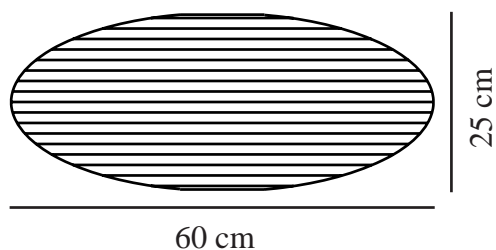

VILLO 60 | [LAMP SHADE] | BRUIN

2213253218

nordlux®

Maximaal lampvermogen (W): 15
Parallele verbinding: False

Primair materiaal: Papier
Secundair materiaal: Metaal
Kleur: bruin

Hoogte (cm): 24
Diameter kap (cm): 60
Lengte (cm): 60
Direct in isolatie monteren: False

EAN: 5704924016332
TUN: 2333884
Artikelnummer: 2213253218

Stuks per masterdoos: 12
Hoogte verkoopdoos (cm): 0.5
Breedte verkoopdoos (cm): 62
Diepte verkoopdoos (cm): 63
Verkoopdoos inhoud m³ : 0.002
Nettogewicht product (kg): 0.165